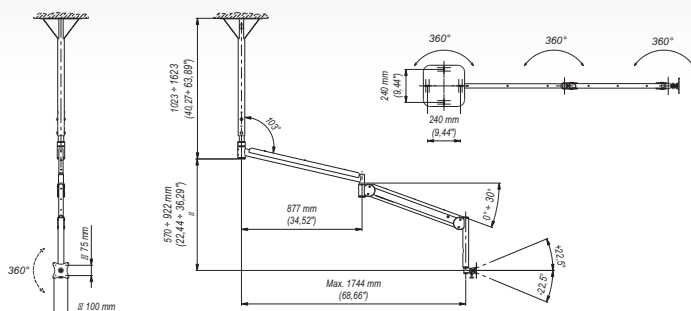

MSA01 ■ Regulowany uchwyt sufitowy 14"-22"

zalety

- 1 REGULACJA POŁOŻENIA
3 osie obrotu
- 2 SPRĘŻYNA GAZOWA
- 3 ORGANIZACJA KABLI

dane techniczne

 75x75 mm 100x100 mm	 14"-22"	 10 Kg	 min. 75x75 mm max. 100x100 mm
 360°	 22,5°/-22,5°	 360°	

dane handlowe

wymiary opakowania [mm] (dl. x szer. x wys.)	1050x620x350
Waga Brutto [Kg]	23

akcesoria

Seria GDA