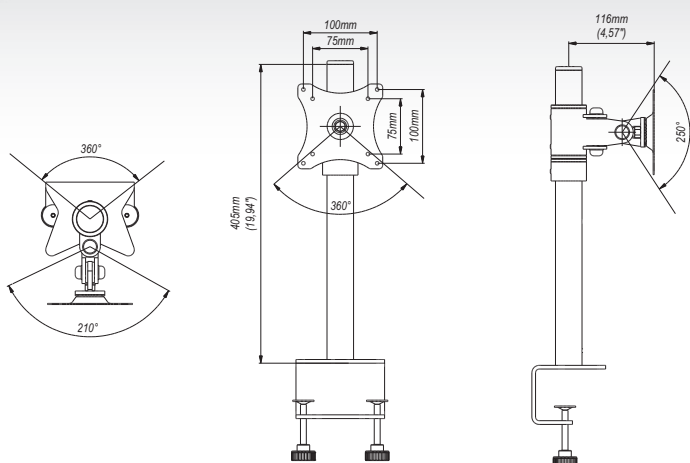

SV01 ■ Uchwyt biurkowy 14"-26"

zalety

- 1 **MOCOWANIE**
2 typy mocowań w zestawie
- 2 **UNIWERSALNOŚĆ**
standard VESA 75x75, 100x100
- 3 **SOLIDNE WYKONANIE**
blacha o grubości 3 mm malowana proszkowo

dane techniczne

dane handlowe

wymiary opakowania [mm] (dl. x szer. x wys.)	520x170x130
Waga Brutto [Kg]	3.3

akcesoria

Seria GDA

Seria SVA