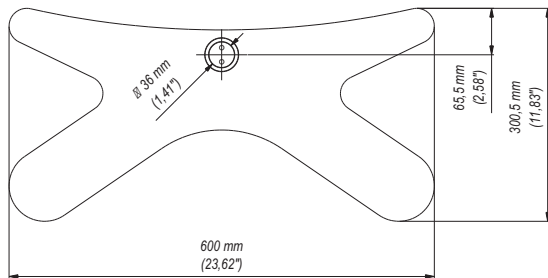

SVA02 ■ Płyta wolnostojąca do serii SV

▶ dane techniczne

40 Kg

▶ dane handlowe

wymiary opakowania [mm] (dł. x szer. x wys.)	610x310x70
Waga Brutto [Kg]	8,7

▶ akcesoria

Seria SV