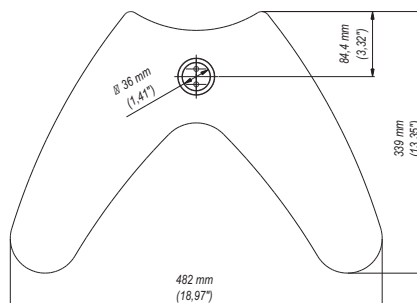

# SVA01 ■ Płyta wolnostojąca do serii SV

## ◀ dane techniczne

40 Kg

## ◀ dane handlowe

wymiary opakowania [mm] (dł. x szer. x wys.)	480x400x70
Waga Brutto [Kg]	4,8