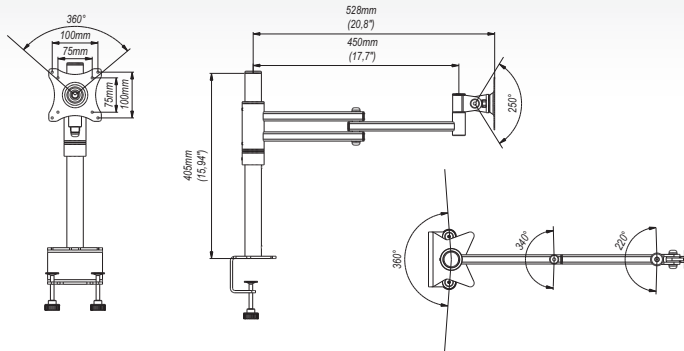

SV04 ■ Uchwyt biurkowy z ramieniem 19"-26"

zalety

- 1 **UNIWERSALNOŚĆ**
standard VESA 75x75, 100x100
- 2 **MOCOWANIE**
2 typy mocowań w zestawie
- 3 **ORGANIZACJA KABLI**

dane techniczne

75x75 mm
100x100 mm

19"-26"

220°

min. 75x75 mm
max. 100x100 mm

10 Kg

250°

360°

akcesoria

Seria GDA

Seria SVA

dane handlowe

wymiary opakowania [mm]
(dł. x szer. x wys.)

520x170x130

Waga Brutto [Kg]

4.4