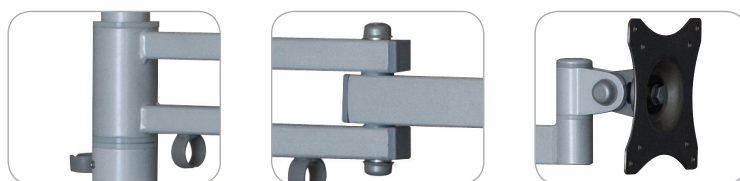

SV04 ■ Uchwyt biurkowy z ramieniem 19"-26"

zalety

- 1 **UNIWERSALNOŚĆ**
standard VESA 75x75, 100x100
- 2 **MOCOWANIE**
2 typy mocowań w zestawie
- 3 **ORGANIZACJA KABLI**

dane techniczne

75x75 mm
100x100 mm

19"-26"

220°

min. 75x75 mm
max. 100x100 mm

10 Kg

250°

360°

akcesoria

Seria GDA

Seria SVA

dane handlowe

wymiary opakowania [mm]
(dł. x szer. x wys.)

520x170x130

Waga Brutto [Kg]

4.4