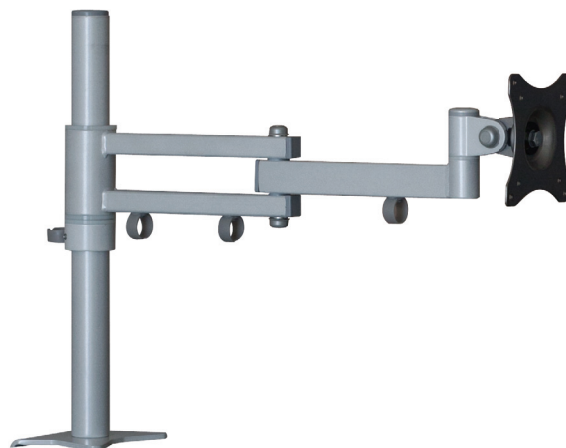

SV04 ■ Uchwyt biurkowy z ramieniem 19"-26"

zalety

- 1 **UNIWERSALNOŚĆ**
standard VESA 75x75, 100x100
- 2 **MOCOWANIE**
2 typy mocowań w zestawie
- 3 **ORGANIZACJA KABLI**

dane techniczne

75x75 mm
100x100 mm

19"-26"

220°

min. 75x75 mm
max. 100x100 mm

10 Kg

250°

360°

akcesoria

Seria GDA

Seria SVA

dane handlowe

wymiary opakowania [mm]
(dł. x szer. x wys.)

520x170x130

Waga Brutto [Kg]

4.4