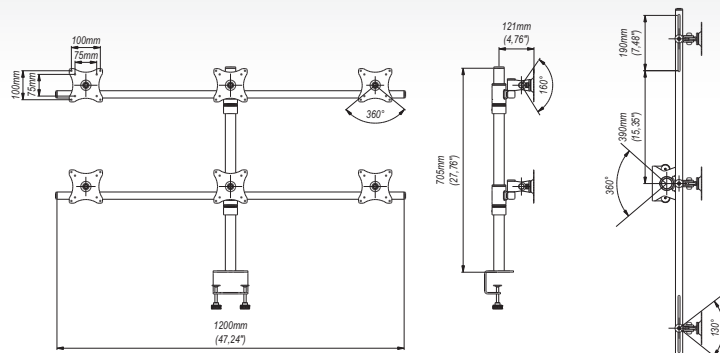

SV14 ■ Uchwyt do 6 monitorów 14"-22"

zalety

- 1 **REGULACJA POŁOŻENIA**
pion, poziom, obrót 360°
- 2 **SOLIDNE WYKONANIE**
blacha o grubości 3 mm malowana proszkowo
- 3 **MOCOWANIE**
2 typy mocowań w zestawie

dane techniczne

75x75 mm 100x100 mm	14"-22"	130°	min. 75x75 mm max. 100x100 mm
60 Kg	160°	360°	

dane handlowe

wymiary opakowania [mm] (dł. x szer. x wys.)	1300x210x170
Waga Brutto [Kg]	11,5

akcesoria