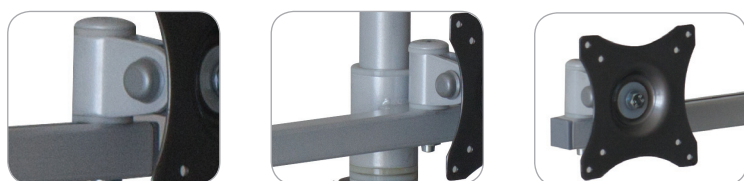

SV14 ■ Uchwyt do 6 monitorów 14"-22"

zalety

- 1 **REGULACJA POŁOŻENIA**
pion, poziom, obrót 360°
- 2 **SOLIDNE WYKONANIE**
blacha o grubości 3 mm malowana proszkowo
- 3 **MOCOWANIE**
2 typy mocowań w zestawie

dane techniczne

75x75 mm 100x100 mm	14"-22"	130°	min. 75x75 mm max. 100x100 mm
60 Kg	160°	360°	

dane handlowe

wymiary opakowania [mm] (dł. x szer. x wys.)	1300x210x170
Waga Brutto [Kg]	11,5

akcesoria