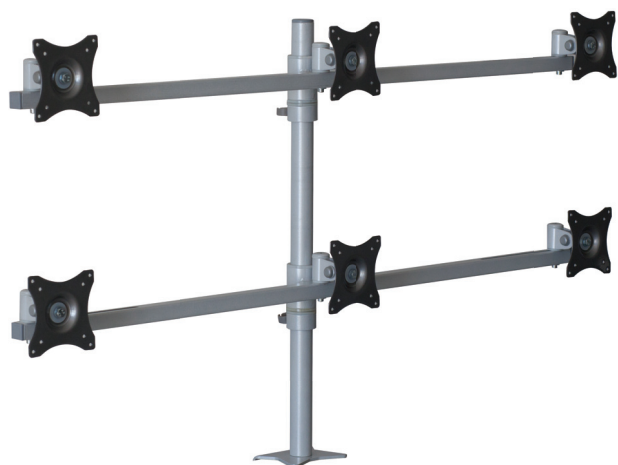

SV14 ■ Uchwyt do 6 monitorów 14"-22"

zalety

- 1 **REGULACJA POŁOŻENIA**
pion, poziom, obrót 360°
- 2 **SOLIDNE WYKONANIE**
blacha o grubości 3 mm malowana proszkowo
- 3 **MOCOWANIE**
2 typy mocowań w zestawie

dane techniczne

75x75 mm 100x100 mm	14"-22"	130°	min. 75x75 mm max. 100x100 mm
60 Kg	160°	360°	

dane handlowe

wymiary opakowania [mm] (dł. x szer. x wys.)	1300x210x170
Waga Brutto [Kg]	11,5

akcesoria