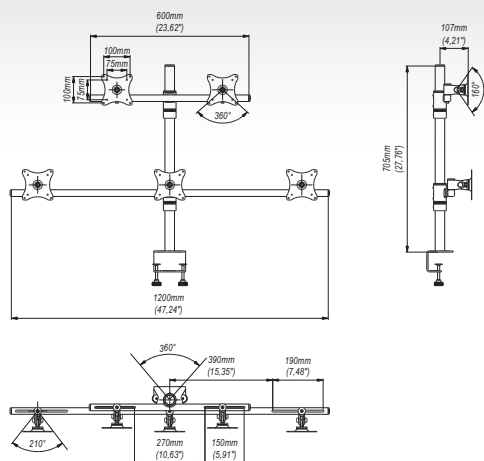

SV12 ■ Uchwyt do 5 monitorów 14"-22"

zalety

- 1 **UNIWERSALNOŚĆ**
standard VESA 75x75, 100x100
- 2 **REGULACJA POŁOŻENIA**
pion, poziom, obrót 360°
- 3 **MOCOWANIE**
2 typy mocowań w zestawie

dane techniczne

			
75x75 mm 100x100 mm	14"-22"	210°	min. 75x75 mm max. 100x100 mm
			
50 Kg	160°	360°	

dane handlowe

wymiary opakowania [mm] (dł. x szer. x wys.)	1300x210x170
Waga Brutto [Kg]	10

akcesoria

Seria GDA

Seria SVA