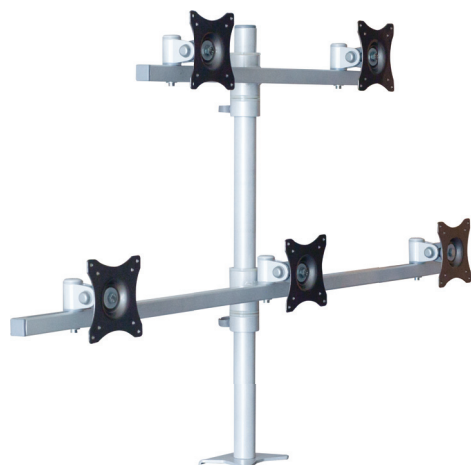

SV12 ■ Uchwyt do 5 monitorów 14"-22"

zalety

- 1 **UNIWERSALNOŚĆ**
standard VESA 75x75, 100x100
- 2 **REGULACJA POŁOŻENIA**
pion, poziom, obrót 360°
- 3 **MOCOWANIE**
2 typy mocowań w zestawie

dane techniczne

			
75x75 mm 100x100 mm	14"-22"	210°	min. 75x75 mm max. 100x100 mm
			
50 Kg	160°	360°	

dane handlowe

wymiary opakowania [mm] (dł. x szer. x wys.)	1300x210x170
Waga Brutto [Kg]	10

akcesoria

Seria GDA

Seria SVA