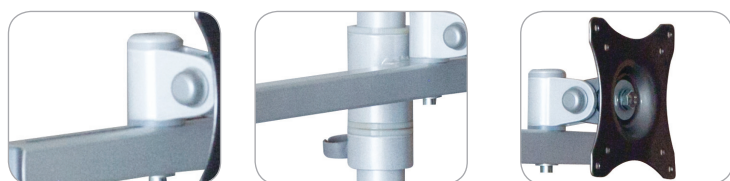

SV12 ■ Uchwyt do 5 monitorów 14"-22"

zalety

- 1 **UNIWERSALNOŚĆ**
standard VESA 75x75, 100x100
- 2 **REGULACJA POŁOŻENIA**
pion, poziom, obrót 360°
- 3 **MOCOWANIE**
2 typy mocowań w zestawie

dane techniczne

			
75x75 mm 100x100 mm	14"-22"	210°	min. 75x75 mm max. 100x100 mm
			
50 Kg	160°	360°	

dane handlowe

wymiary opakowania [mm] (dł. x szer. x wys.)	1300x210x170
Waga Brutto [Kg]	10

akcesoria

Seria GDA

Seria SVA