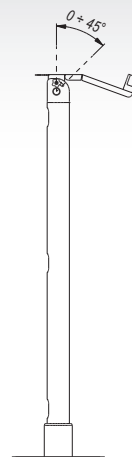

STD03 ■ Stand do monitorów 14"-22"

zalety

- 1 **UNIWERSALNOŚĆ**
standard VESA 75x75, 100x100
- 2 **REGULACJA KĄTA NACHYLENIA**
w zakresie 0°/45°
- 3 **LEKKA KONSTRUKCJA**

dane handlowe

wymiary opakowania [mm] (dł. x szer. x wys.)	1250x360x140
Waga Brutto [Kg]	15

dane techniczne

 75x75 mm 100x100 mm	 14"-22"	 10 Kg	 min. 75x75 mm max. 100x100 mm
	 0/45°		