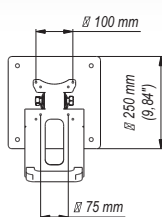

STD03 ■ Stand do monitorów 14"-22"

zalety

- 1 **UNIWERSALNOŚĆ**
standard VESA 75x75, 100x100
- 2 **REGULACJA KĄTA NACHYLENIA**
w zakresie 0°/45°
- 3 **LEKKA KONSTRUKCJA**

dane handlowe

wymiary opakowania [mm] (dł. x szer. x wys.)	1250x360x140
Waga Brutto [Kg]	15

dane techniczne

 75x75 mm 100x100 mm	 14"-22"	 10 Kg	 min. 75x75 mm max. 100x100 mm
	 0/45°		