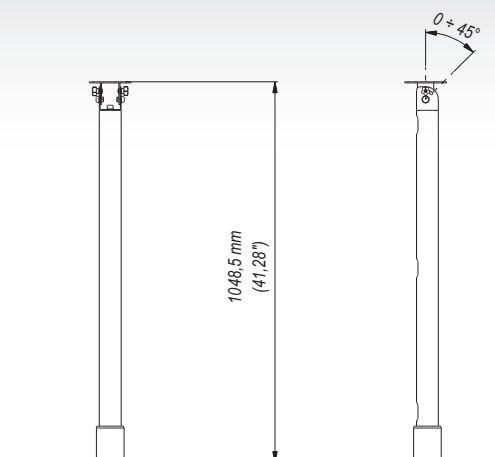

STD04 ■ Stand do monitorów 14"-22"

zalety

- 1 SOLIDNE WYKONANIE**
blacha o grubości 10 mm malowana proszkowo
- 2 SZYBKI MONTAŻ**
łatwa instalacja produktu
- 3 UNIWERSALNOŚĆ**
standard VESA 75x75, 100x100

dane techniczne

75x75 mm
100x100 mm

14"-22"

10 Kg

min. 75x75 mm
max. 100x100 mm

0/45°

dane handlowe

wymiary opakowania [mm]
(dł. x szer. x wys.)

1150x360x140

Waga Brutto [Kg]

22