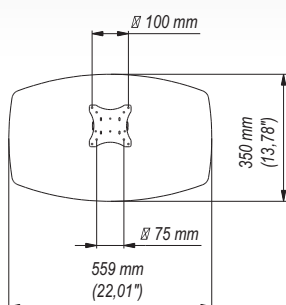

STD04 ■ Stand do monitorów 14"-22"

zalety

- 1 SOLIDNE WYKONANIE**
blacha o grubości 10 mm malowana proszkowo
- 2 SZYBKI MONTAŻ**
łatwa instalacja produktu
- 3 UNIWERSALNOŚĆ**
standard VESA 75x75, 100x100

dane techniczne

75x75 mm
100x100 mm

14"-22"

10 Kg

min. 75x75 mm
max. 100x100 mm

0/45°

dane handlowe

wymiary opakowania [mm]
(dł. x szer. x wys.)

1150x360x140

Waga Brutto [Kg]

22