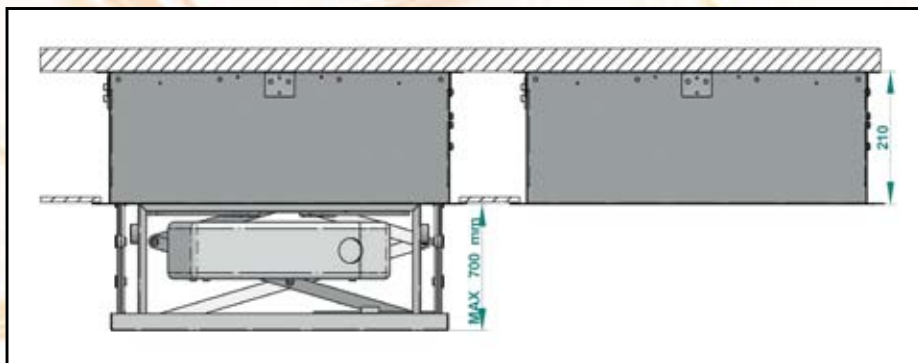

Winda CINEMAX-lift®

Najnowszej konstrukcji uniwersalna winda sufitowa do projektorów. Idealna do zastosowania w każdej realizacji AV.

Oryginalna budowa windy do projektora pozwala na wyjątkowo prostą instalację i osłania projektor czyniąc go minimalnie widocznym nawet przy wysunięciu.

 **VIZ-ART**
AUTOMATION

CINEMAX-lift UP-lift CINE-lift SLIM 12/1640 SLIM 10/3250 SPAY 30/420 SPAY 30/780 SPAY 30/1560 SPAY 30/1960 SPAY 30/2800 SPAY 30/3500 SPAY 30/4200 SPAY 60/780

Winda

CINEMAX-lift®

Przeznaczenie:

Maksymalne wymiary projektora do windy CINEMAX-lift:

- W - 465 mm
- H - 220 mm
- D - 520 mm

Troszczymy się o ekologię. Segregujemy pozostałości poprodukcyjne.

Szanujemy Twój czas. Produkty wykonane są precyzyjnie, zapewniając szybki montaż.