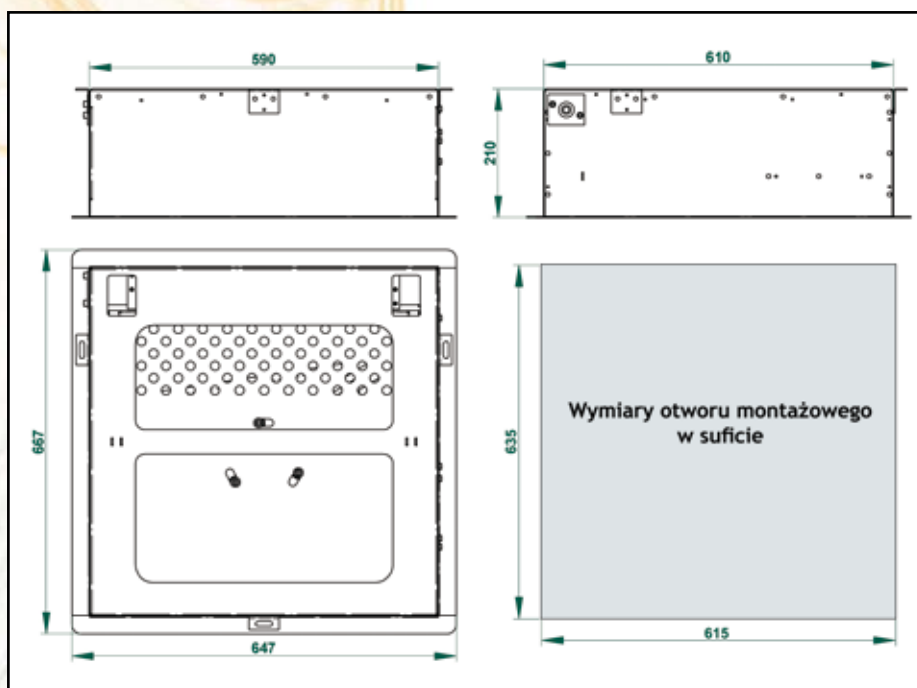

Nazwa	Winda CINEMAX-lift
Wysięg	700 mm
Udźwig	20 kg
Masa własna	31 kg
Gabaryt windy	• D 667 mm • W 647 mm
Regulacja	pozycja góra / dół
Sterowanie	• włącznik klawiszowy • opcja: IR, RC, TRIGGER
Zasilanie	230 V / 50 Hz
Pobór mocy	140 W
Kolor	srebrno - szary
W zestawie	• kompletna winda • włącznik klawiszowy • instrukcja montażu • zestaw montażowy
Bezpieczeństwo	• zabezpieczenie termiczne, przeciążeniowe
Gwarancja	5 lat
Produkcja	VIZ-ART Polska