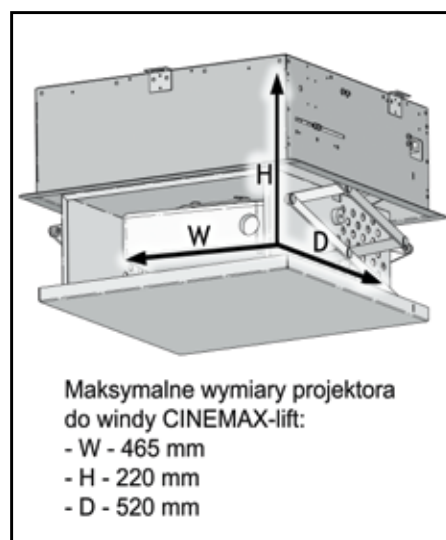

Maksymalne wymiary projektora do windy CINEMAX-lift:

- W - 465 mm
- H - 220 mm
- D - 520 mm

Troszczymy się o ekologię. Segregujemy pozostałości poprodukcyjne.

Szanujemy Twój czas. Produkty wykonane są precyzyjnie, zapewniając szybki montaż.