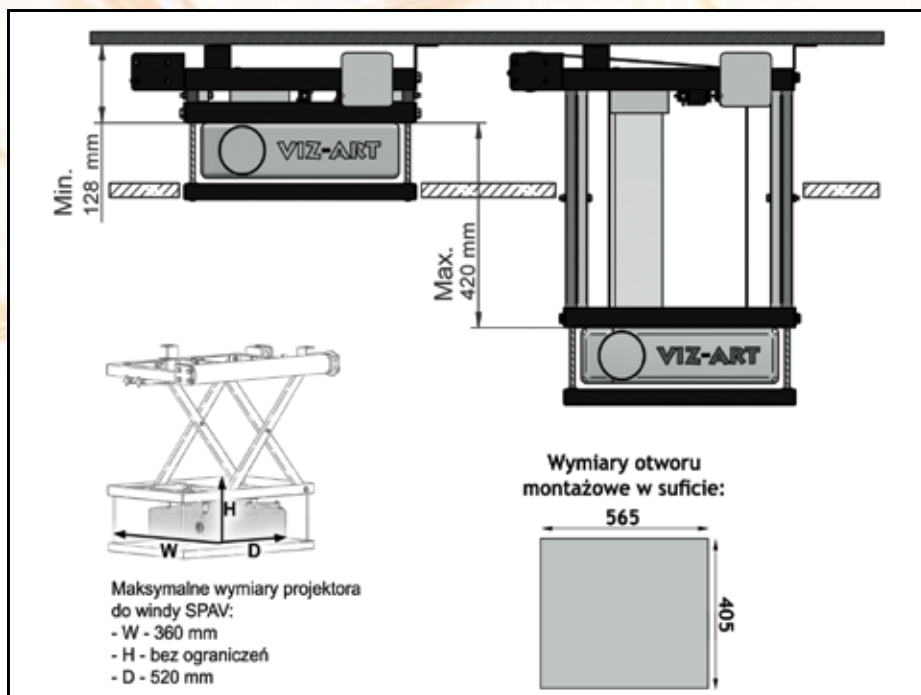

Winda SPAV® 30/420

Przeznaczenie:

- Kino Domowe
- sale szkoleniowe
- gabinety
- zabytkowe wnętrza
- System Inteligentny Dom

Zastosowania

Wyjątkowy wygląd otwiera nowoczesne Kino Domowe w stylowych wnętrzach. Winda SPAV 30/420 wysunie projektor na wybrany wymiar do 42 cm.

Troszczymy się o ekologię. Segregujemy pozostałości poprodukcyjne.

Szanujemy Twój czas. Produkty wykonane są precyzyjnie, zapewniając szybki montaż.

Produkcja wykonywana w Polsce. Nie importujemy produktów z Azji.

Bezpieczeństwo użytkowania dla dzieci i osób starszych.

Produkty wykonywane przez osoby dorosłe. Nie popieramy pracy dzieci.

Po zakończeniu projekcji schowa projektor ponad sufitem aby powrócić do oryginalnego wyglądu wnętrza.

Duże projektory

Dla projektorów o największych wymaganiach (waga do 60 kg) zaprojektowaliśmy specjalny model windy SPAV 60/420. Winda SPAV 60/420 podkreśla profesjonalizm i komfort realizacji.

Instalacja

Montaż windy SPAV 30/420 do sufitu jest prosty. Gwarantuje pewność instalacji oraz 100 % bezpieczeństwo projektora przed kradzieżą.