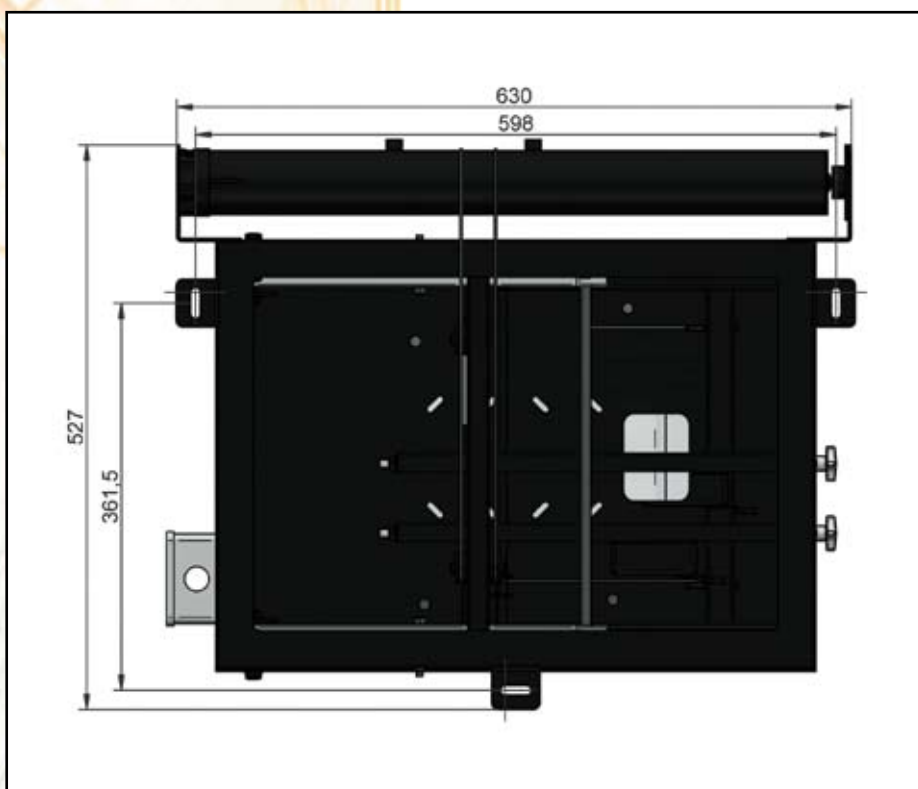

## Instalacja

Montaż windy SPAV 30/420 do sufitu jest prosty. Gwarantuje pewność instalacji oraz 100 % bezpieczeństwo projektora przed kradzieżą.

Nazwa	Winda SPAV 30/420
Wysięg	420 mm
Udźwig	30 kg (60 kg - SPAV 60/420)
Masa własna	12 kg
Gabaryt windy	• D 630 mm • W 527 mm
Przeźreń instalacyjna	128 mm + H projektora
Regulacja nastawień	• 3 płaszczyzny • wyłączniki krańcowe - góra / dół
Sterowanie	• włącznik klawiszowy, • opcja: IR, RC, TRIGGER
Zasilanie	230 V / 50 Hz
Pobór mocy	100 W
Ciągła praca silnika	4 minuty
Napęd	• SOMFY • cicha praca 42dB
Kolor	czarny
Montaż	• 3 punktowy stabilny system
W zestawie	• winda • adapter do projektora • ramka sufitowa • włącznik klawiszowy • szablon instalacyjny • instrukcja montażu
Bezpieczeństwo	• zabezpieczenie termiczne, przeciążeniowe • hamulec bezpieczeństwa
Gwarancja	5 lat
Produkcja	VIZ-ART Polska