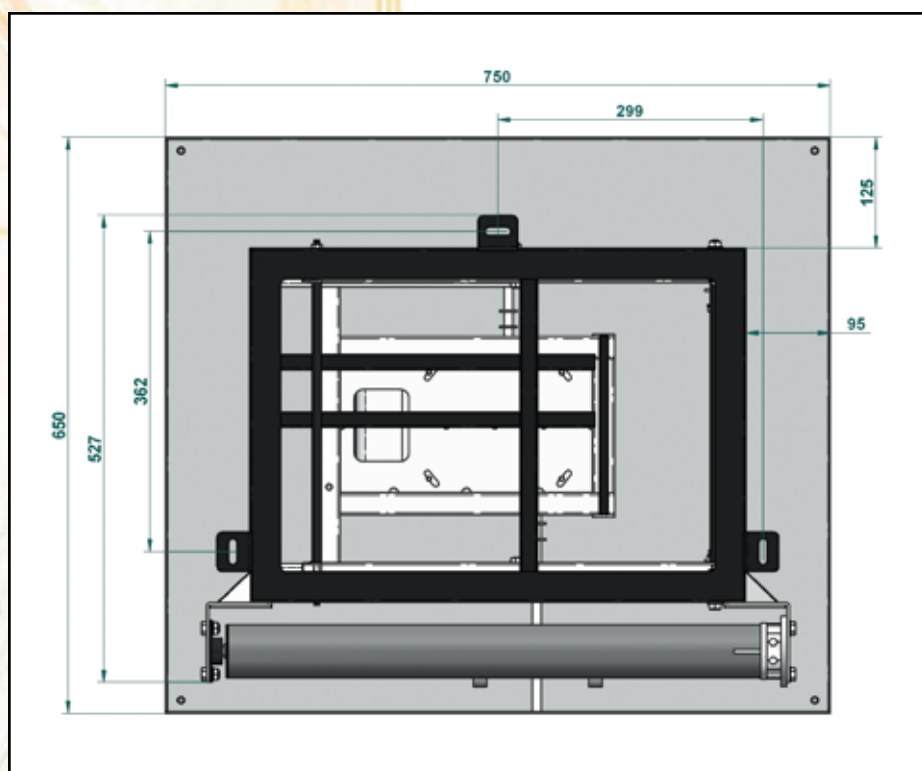

Winda SPAVMAX® 60/420

wyznaczyc trendy

Winda SPAVMAX 60/420 zaprojektowana aby cieszyć się profesjonalnego Kina Domowego. Stabilna i perfekcyjna konstrukcja pozwala na montaż najbardziej wymagających projektorów. Precyzja i oryginalność windy SPAVMAX, zyskała uznanie Architektów. Projekty VIZ-ART urzekają pasjonatów komfortowego Kina.

Instalacja

Montaż windy SPAVMAX 60/420 z projektorem najwyższej klasy przebiega w sposób prosty i bezpieczny. Precyzyja ustawień gwarantuje pełną powtarzalność za każdym razem. 100 % komfortu, bezpieczeństwa i satysfakcji.

Nazwa	Winda SPAVMAX 60/420
Wysięg	480 mm
Udźwig	60 kg
Masa własna	31 kg
Gabaryt windy	• D 750 mm • W 650 mm
Przestrzeń instalacyjna	128 mm + H projektora
Regulacja nastawień	• 3 płaszczyzny • wyłączniki krańcowe - góra / dół
Sterowanie	• włącznik klawiszowy • opcja: IR, RC, TRIGGER
Zasilanie	230 V / 50 Hz
Pobór mocy	120 W
Ciągła praca silnika	4 minuty
Napęd	• SOMFY • cicha praca 42dB
Kolor	czarny
Montaż	• 3 punktowy stabilny system
W zestawie	• adapter do projektora • ramka sufitowa • włącznik klawiszowy • szablon instalacyjny • instrukcja montażu • zestaw montażowy
Bezpieczeństwo	• zabezpieczenie termiczne, przeciążeniowe • hamulec bezpieczeństwa
Gwarancja	5 lat
Produkcja	VIZ-ART Polska