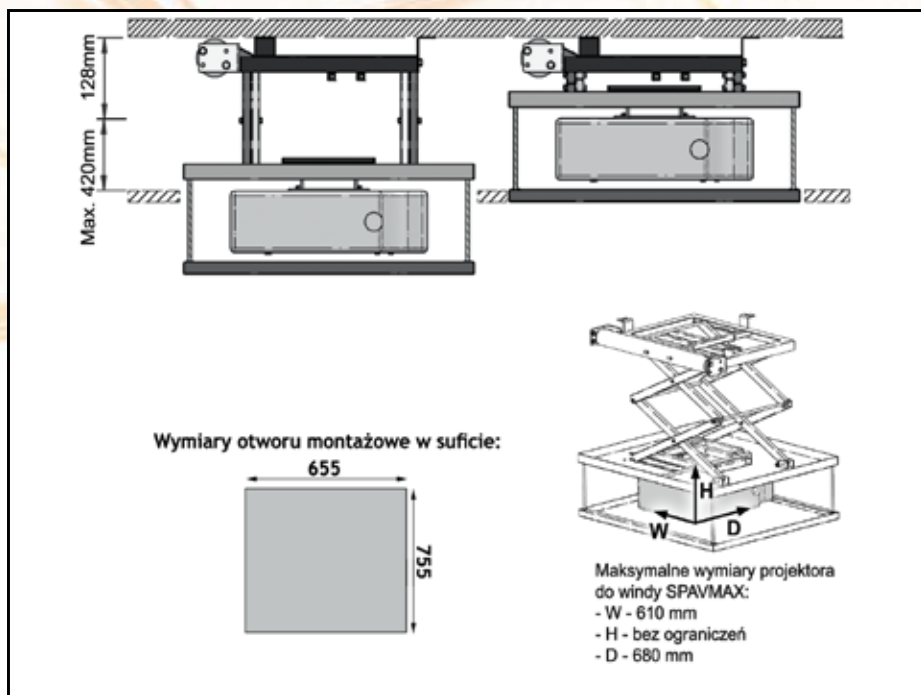

Winda SPAVMAX® 60/420