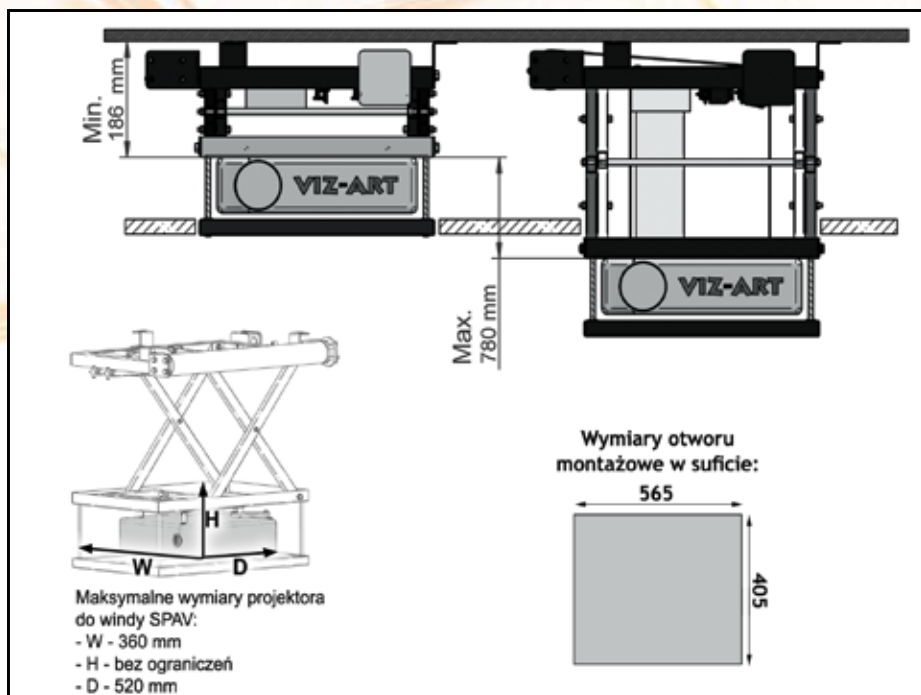

Winda SPAV® 30/780

Przeznaczenie:

- sale konferencyjne
- muzea, zabytkowe wnętrza
- Kino Domowe
- System Inteligentny Dom

Zastosowania

Harmonijne adaptacje nowoczesności w stylowych wnętrzach. Realizacje z winda SPAV pozwalają zachować oryginalność wnętrza.

Troszczymy się o ekologię. Segregujemy pozostałości poprodukcyjne.

Szanujemy Twój czas. Produkty wykonane są precyzyjnie, zapewniając szybki montaż.

Produkcja wykonywana w Polsce. Nie importujemy produktów z Azji.

Bezpieczeństwo użytkowania dla dzieci i osób starszych.

Produkty wykonywane przez osoby dorosłe. Nie popieramy pracy dzieci.

Duże projektory

Dla projektorów o największych wymaganiach (waga do 60 kg) polecamy specjalny model SPAV 60/420. Winda SPAV 60/420 podkreśla profesjonalizm i komfort realizacji.

Funkcjonalność

Winda SPAV wysunie projektor do 78 cm gdy tego potrzebujesz, a po projekcji ukryje go ponad sufitem. Doskonała do każdego modelu projektora.

Instalacja

Montaż windy SPAV do sufitu jest prosty i solidny. 100 % bezpieczeństwo projektora przed kradzieżą.