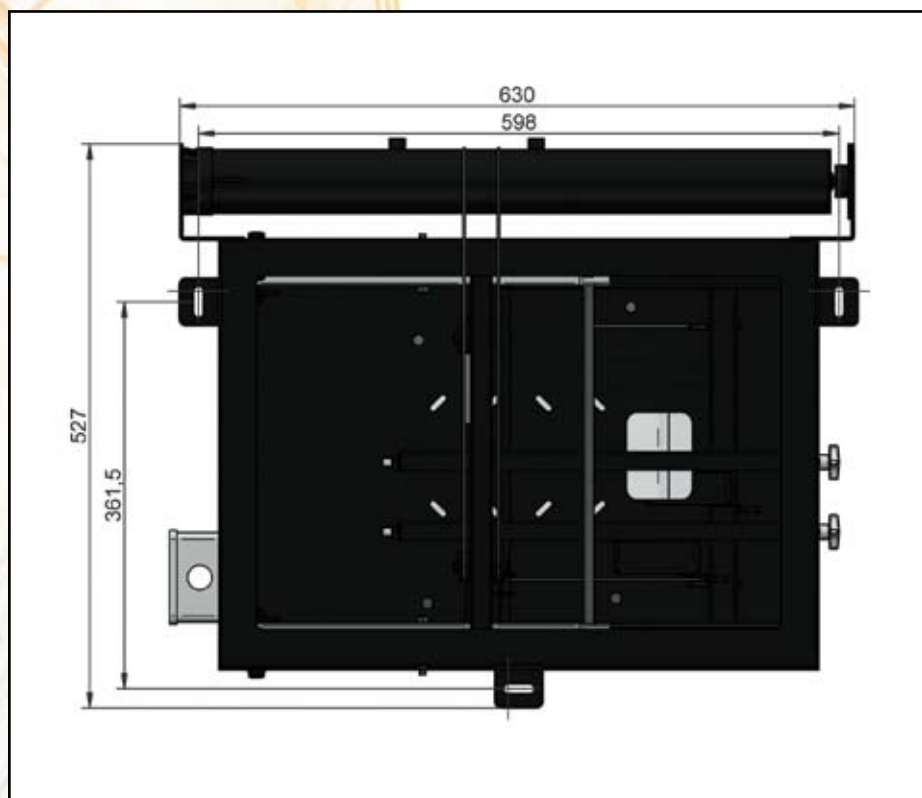

Funkcjonalność

Winda SPAV wysunie projektor do 78 cm gdy tego potrzebujesz, a po projekcji ukryje go ponad sufitem. Doskonała do każdego modelu projektora.

Instalacja

Montaż windy SPAV do sufitu jest prosty i solidny. 100 % bezpieczeństwo projektora przed kradzieżą.

Nazwa	Winda SPAV 30/780
Wysięg	780 mm
Udźwig	30 kg (60 kg - SPAV 60/420)
Masa własna	23 kg
Gabaryt windy	• D 630 mm • W 527 mm
Przeźród instalacyjna	186 mm + H projektora
Regulacja nastawień	• 3 płaszczyzny • wyłączniki krańcowe - góra / dół
Sterowanie	• włącznik klawiszowy, • opcja: IR, RC, TRIGGER.
Zasilanie	230 V / 50 Hz
Pobór mocy	100 W
Ciągła praca silnika	4 minuty
Napęd	• SOMFY • cicha praca 42dB
Kolor	czarny
Montaż	• 3 punktowy stabilny system
W zestawie	• winda • ramka sufitowa • włącznik klawiszowy • szablon instalacyjny • instrukcja montażu • zestaw montażowy
Bezpieczeństwo	• zabezpieczenie termiczne, przeciążeniowe • hamulec bezpieczeństwa
Gwarancja	5 lat
Produkcja	VIZ-ART Polska