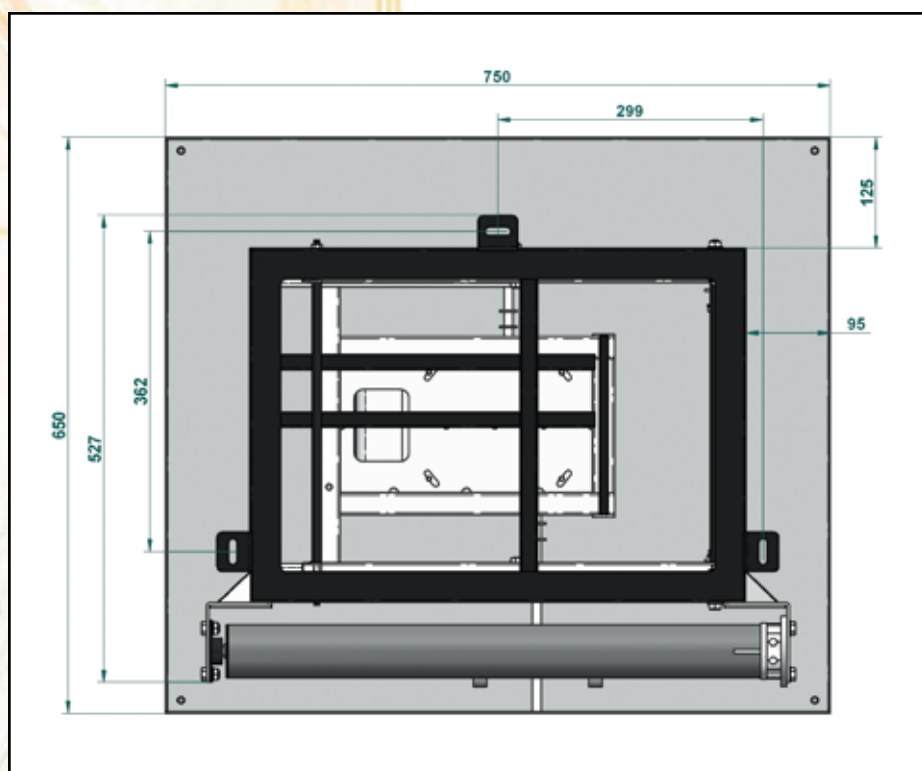

Winda SPAVMAX® 60/780

wyznaczył trendy

Winda SPAVMAX 60/780 zaprojektowana dla projektorów wymagających najwyższej precyzji i powtarzalności ustawień. Tak zbudowane Kino usatysfakcjonuje najbardziej wymagających pasjonatów doskonałego obrazu.

Bezpieczeństwo użytkowania dla dzieci i osób starszych.

Produkty wykonywane przez osoby dorosłe. Nie popieramy pracy dzieci.

Nazwa	Winda SPAVMAX 60/780
Wysięg	780 mm
Udźwig	60 kg
Masa własna	34 kg
Gabaryt windy	• D 750 mm • W 650 mm
Przestrzeń instalacyjna	186 mm + H projektora
Regulacja nastawień	• 3 płaszczyzny • wyłączniki krańcowe - góra / dół
Sterowanie	• włącznik klawiszowy • opcja: IR, RC, TRIGGER
Zasilanie	230 V / 50 Hz
Pobór mocy	120 W
Ciągła praca silnika	4 minuty
Napęd	• SOMFY • cicha praca 42dB
Kolor	czarny
Montaż	• 3 punktowy stabilny system
W zestawie	• adapter do projektora • ramka sufitowa • włącznik klawiszowy • szablon instalacyjny • instrukcja montażu • zestaw montażowy
Bezpieczeństwo	• zabezpieczenie termiczne, przeciążeniowe • hamulec bezpieczeństwa
Gwarancja	5 lat
Produkcja	VIZ-ART Polska