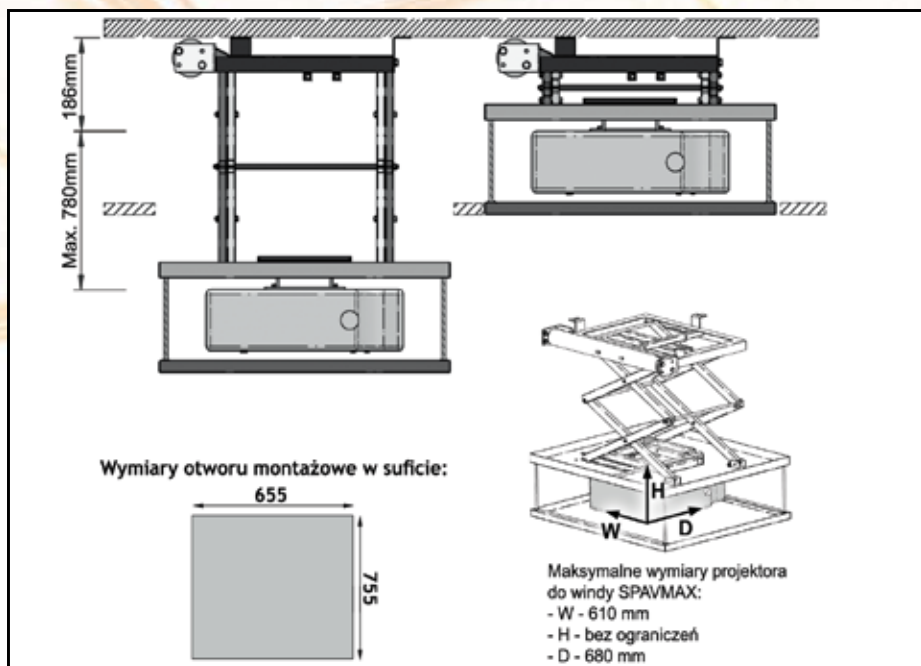

Winda SPAVMAX® 60/780

wyznaczył trendy

Winda SPAVMAX 60/780 zaprojektowana dla projektorów wymagających najwyższej precyzji i powtarzalności ustawień. Tak zbudowane Kino usatysfakcjonuje najbardziej wymagających pasjonatów doskonałego obrazu.

VIZ-ART tworzy produkty najwyższej jakości dla najbardziej wymagających.

Winda SPAVMAX® 60/780

Przeznaczenie:

- kino dla profesjonalistów
- kino na luksusowych jachtach
- oranżerie, lofty
- nieodłączny element systemów Inteligentny Dom

Zastosowania

Profesjonalne Kino z projektorem najwyższej klasy. Winda SPAVMAX 60/780 jest ekskluzywnym rozwiązaniem dla wymagających precyzji w każdym szczególe.

Instalacja

Montaż windy SPAVMAX 60/420 prosty i bezpieczny sposób na najlepsze Kino. Powtarzalność i precyzja ustawień to 100 % bezpieczeństwo i gwarancja satysfakcji

Bezpieczeństwo użytkowania dla dzieci i osób starszych.

Produkty wykonywane przez osoby dorosłe. Nie popieramy pracy dzieci.

Nazwa	Winda SPAVMAX 60/780
Wysięg	780 mm
Udźwig	60 kg
Masa własna	34 kg
Gabaryt windy	• D 750 mm • W 650 mm
Przestrzeń instalacyjna	186 mm + H projektora
Regulacja nastawień	• 3 płaszczyzny • wyłączniki krańcowe - góra / dół
Sterowanie	• włącznik klawiszowy • opcja: IR, RC, TRIGGER
Zasilanie	230 V / 50 Hz
Pobór mocy	120 W
Ciągła praca silnika	4 minuty
Napęd	• SOMFY • cicha praca 42dB
Kolor	czarny
Montaż	• 3 punktowy stabilny system
W zestawie	• adapter do projektora • ramka sufitowa • włącznik klawiszowy • szablon instalacyjny • instrukcja montażu • zestaw montażowy
Bezpieczeństwo	• zabezpieczenie termiczne, przeciążeniowe • hamulec bezpieczeństwa
Gwarancja	5 lat
Produkcja	VIZ-ART Polska