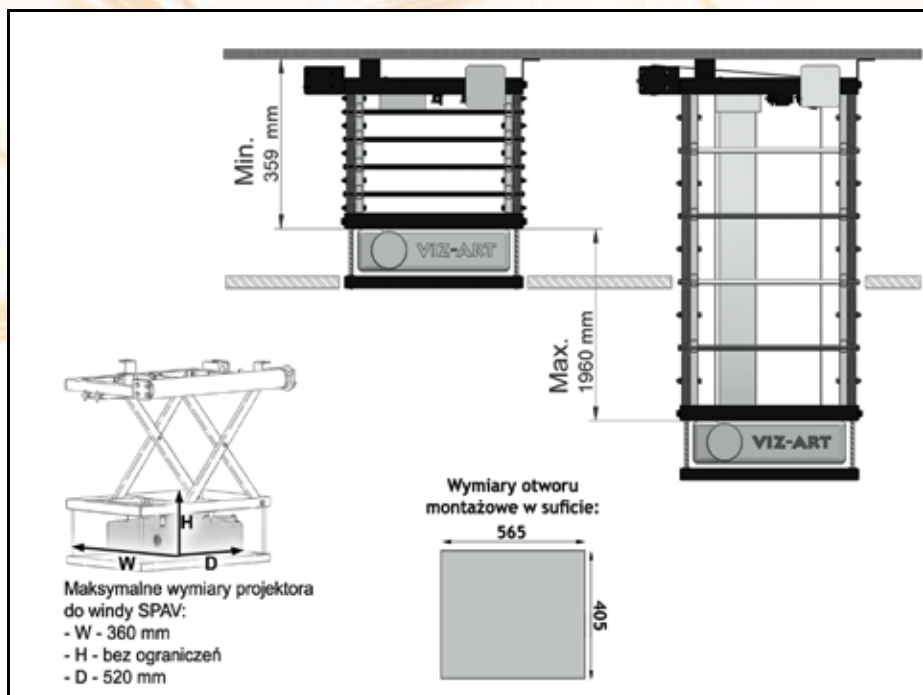

Winda SPAV® 30/1960

wyznaczają trendy

Winda SPAV 30/1960 budzi szczególne zainteresowanie przy projektach Klasy A. SPAV jest symbolem oryginalności oraz komfortu sal konferencyjnych i auli wykładowych. Realizacje z windą SPAV podkreślają prestiż sal i wnętrz. Gwarancja bezpieczeństwa i precyzja to główne cechy windy SPAV i produktów z jakością VIZ-ART.

Winda SPAV® 30/1960

Przeznaczenie:

- Sale wykładowe
- Galerie, muzea, Kina
- Centra konferencyjne
- wysokie wnętrza
- Inteligentny Budynek

Zastosowania

Winda SPAV 30/1960 jest idealną propozycją do prestiżowych realizacji. Ustawienie wymaganej wysokości

windy pozwala na projekcję w wielu wyjątkowych miejscach. Po zakończonej projekcji przywraca charakter i styl wnętrza.

Funkcjonalność

Winda SPAV wysunie projektor do 196 cm gdy tego potrzebujesz, a po projekcji ukryje go ponad sufitem. Doskonała do każdego modelu projektora.

Instalacja

Prosta instalacja windy SPAV 30/1960 gwarantuje pewność projekcji oraz 100 % bezpieczeństwo projektora przed kradzieżą.

Nazwa	Winda SPAV 30/1960
Wysięg	1960 mm
Udźwig	30 kg
Masa własna	32 kg
Gabaryt windy	• D 630 mm • W 527 mm
Przestrzeń instalacyjna	359 mm + H projektora
Regulacja nastawień	• 3 płaszczyzny • wyłączniki krańcowe - góra / dół
Sterowanie	• włącznik klawiszowy • opcja: IR, RC, TRIGGER
Zasilanie	230 V / 50 Hz
Pobór mocy	100 W
Ciągła praca silnika	4 minuty
Napęd	• SOMFY, • cicha praca 42dB
Kolor	czarny
Montaż	• 3 punktowy stabilny system
W zestawie	• adapter do projektora • ramka sufitowa • włącznik klawiszowy • szablon instalacyjny • instrukcja montażu • zestaw montażowy
Bezpieczeństwo	• zabezpieczenie termiczne, przeciążeniowe • hamulec bezpieczeństwa
Gwarancja	5 lat
Produkcja	VIZ-ART Polska