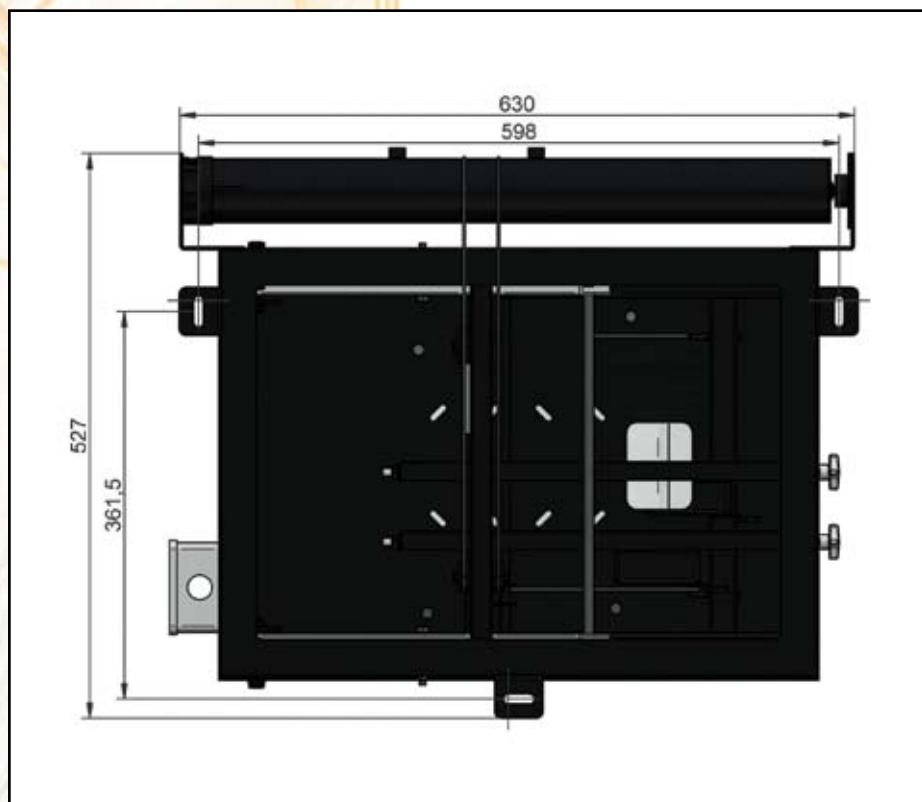

windy pozwala na projekcję w wielu wyjątkowych miejscach. Po zakończonej projekcji przywraca charakter i styl wnętrza.

Funkcjonalność

Winda SPAV wysunie projektor do 196 cm gdy tego potrzebujesz, a po projekcji ukryje go ponad sufitem. Doskonała do każdego modelu projektora.

Instalacja

Prosta instalacja windy SPAV 30/1960 gwarantuje pewność projekcji oraz 100 % bezpieczeństwo projektora przed kradzieżą.

Nazwa	Winda SPAV 30/1960
Wysięg	1960 mm
Udźwig	30 kg
Masa własna	32 kg
Gabaryt windy	• D 630 mm • W 527 mm
Przestrzeń instalacyjna	359 mm + H projektora
Regulacja nastawień	• 3 płaszczyzny • wyłączniki krańcowe - góra / dół
Sterowanie	• włącznik klawiszowy • opcja: IR, RC, TRIGGER
Zasilanie	230 V / 50 Hz
Pobór mocy	100 W
Ciągła praca silnika	4 minuty
Napęd	• SOMFY, • cicha praca 42dB
Kolor	czarny
Montaż	• 3 punktowy stabilny system
W zestawie	• adapter do projektora • ramka sufitowa • włącznik klawiszowy • szablon instalacyjny • instrukcja montażu • zestaw montażowy
Bezpieczeństwo	• zabezpieczenie termiczne, przeciążeniowe • hamulec bezpieczeństwa
Gwarancja	5 lat
Produkcja	VIZ-ART Polska