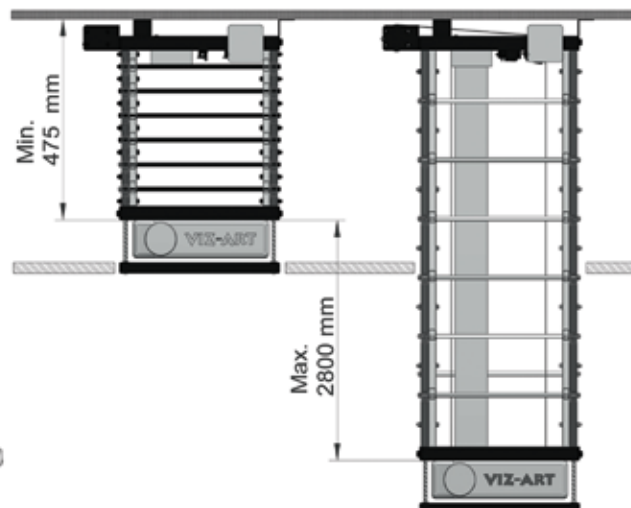

Produkcja wykonywana w Polsce. Nie importujemy produktów z Azji.

Bezpieczeństwo użytkowania dla dzieci i osób starszych.

Produkty wykonywane przez osoby dorosłe. Nie popieramy pracy dzieci.

Wymiary otworu montażowego w suficie:

Maksymalne wymiary projektora do windy SPAV:  
- W - 360 mm  
- H - bez ograniczeń  
- D - 520 mm

## Instalacja

Windy SPAV 30/2800 w prosty sposób integruje nowoczesną technologię z zabytkowymi wnętrzami. 100% bezpieczeństwa każdej projekcji.

Nazwa	Winda SPAV 30/2800
Wysięg	2800 mm
Udźwig	30 kg
Masa własna	38 kg
Gabaryt windy	• D 630 mm • W 527 mm
Przebież instalacyjna	475 mm + H projektora
Regulacja nastawień	• 3 płaszczyzny • wyłączniki krańcowe - góra / dół
Sterowanie	• włącznik klawiszowy • opcja: IR, RC, TRIGGER
Zasilanie	230 V / 50 Hz
Pobór mocy	100 W
Ciągła praca silnika	4 minuty
Napęd	• SOMFY • cicha praca 42dB
Kolor	czarny
Montaż	• 3 punktowy stabilny system
W zestawie	• adapter do projektora • ramka sufitowa • włącznik klawiszowy • szablon instalacyjny • instrukcja montażu • zestaw montażowy
Bezpieczeństwo	• zabezpieczenie termiczne, przeciążeniowe • hamulec bezpieczeństwa
Gwarancja	5 lat
Produkcja	VIZ-ART Polska