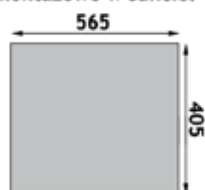

Maksymalne wymiary projektora do windy SPAV:  
- W - 360 mm  
- H - bez ograniczeń  
- D - 520 mm