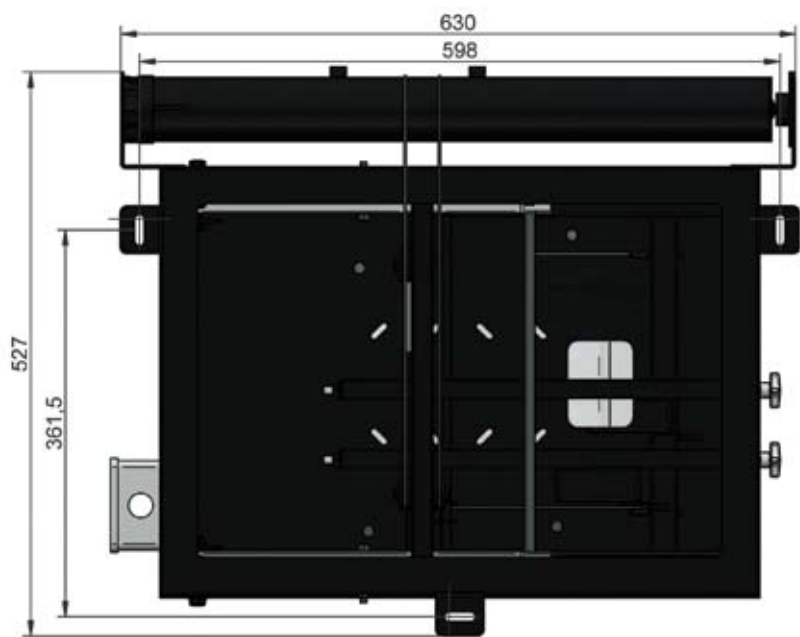

Maksymalne wymiary projektora do windy SPAV:  
- W - 360 mm  
- H - bez ograniczeń  
- D - 520 mm

## Instalacja

Windy SPAV 30/2800 w prosty sposób integruje nowoczesną technologię z zabytkowymi wnętrzami. 100% bezpieczeństwa każdej projekcji.

Nazwa	Winda SPAV 30/2800
Wysięg	2800 mm
Udźwig	30 kg
Masa własna	38 kg
Gabaryt windy	• D 630 mm • W 527 mm
Przebież instalacyjna	475 mm + H projektora
Regulacja nastawień	• 3 płaszczyzny • wyłączniki krańcowe - góra / dół
Sterowanie	• włącznik klawiszowy • opcja: IR, RC, TRIGGER
Zasilanie	230 V / 50 Hz
Pobór mocy	100 W
Ciągła praca silnika	4 minuty
Napęd	• SOMFY • cicha praca 42dB
Kolor	czarny
Montaż	• 3 punktowy stabilny system
W zestawie	• adapter do projektora • ramka sufitowa • włącznik klawiszowy • szablon instalacyjny • instrukcja montażu • zestaw montażowy
Bezpieczeństwo	• zabezpieczenie termiczne, przeciążeniowe • hamulec bezpieczeństwa
Gwarancja	5 lat
Produkcja	VIZ-ART Polska