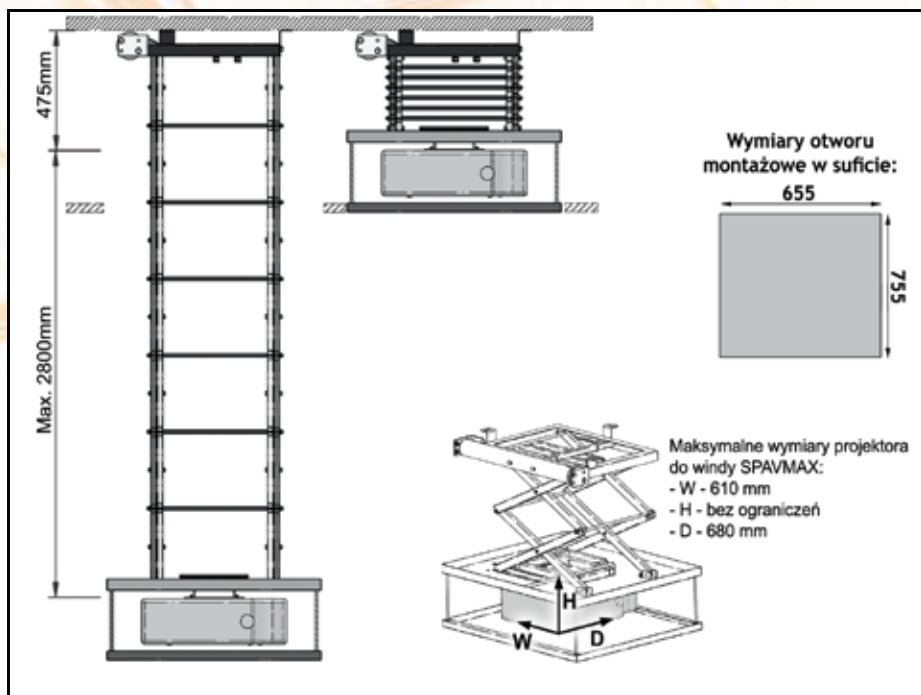

Winda SPAVMAX® 60/2800

Przeznaczenie:

- Świątynie
- sale bankietowe, balowe
- galerie, muzea
- centra konferencyjne
- Inteligentny Budynek

Troszczymy się o ekologię.
Segregujemy pozostałości
poprodukcyjne.

Szanujemy Twój czas.
Produkty wykonane są precyzyjnie,
zapewniając szybki montaż.

Produkcja wykonywana w Polsce.
Nie importujemy produktów z Azji.

Bezpieczeństwo użytkowania
dla dzieci i osób starszych.

Produkty wykonywane
przez osoby dorosłe.
Nie popieramy pracy dzieci.

Zastosowania

Winda SPAVMAX 60/2800 zalecana do wnętrz, gdzie po zakończonej projekcji należy przywrócić charakter i styl wnętrza. Stosowana w pałacach, świątyniach i wysokich wnętrzach. Ceniona zwłaszcza przez konserwatorów zabytków i architektów.

Instalacja

Windy SPAVMAX 60/2800 w prosty sposób integruje nowoczesną technologię z zabytkowymi wnętrzami. 100% bezpieczeństwa każdej projekcji.