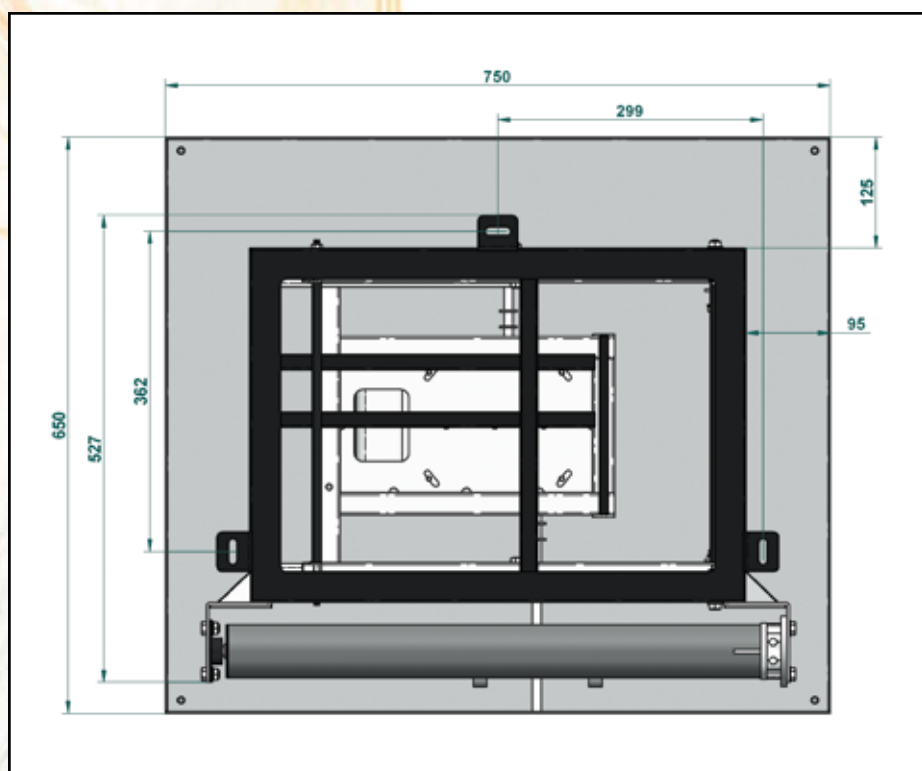

Instalacja

Windy SPAVMAX 60/2800 w prosty sposób integruje nowoczesną technologię z zabytkowymi wnętrzami. 100% bezpieczeństwa każdej projekcji.

Nazwa	Winda SPAVMAX 60/2800
Wysięg	2800 mm
Udźwig	60 kg
Masa własna	49 kg
Gabaryt windy	• D 750 mm • W 650 mm
Przestrzeń instalacyjna	475 mm + H projektora
Regulacja nastawień	• 3 płaszczyzny • wyłączniki krańcowe - góra / dół
Sterowanie	• włącznik klawiszowy • opcja: IR, RC, TRIGGER
Zasilanie	230 V / 50 Hz
Pobór mocy	120 W
Ciągła praca silnika	4 minuty
Napęd	• SOMFY • cicha praca 42dB
Kolor	czarny
Montaż	• 3 punktowy stabilny system
W zestawie	• adapter do projektora • ramka sufitowa • włącznik klawiszowy • szablon instalacyjny • instrukcja montażu • zestaw montażowy
Bezpieczeństwo	• zabezpieczenie termiczne, przeciążeniowe • hamulec bezpieczeństwa
Gwarancja	5 lat
Produkcja	VIZ-ART Polska