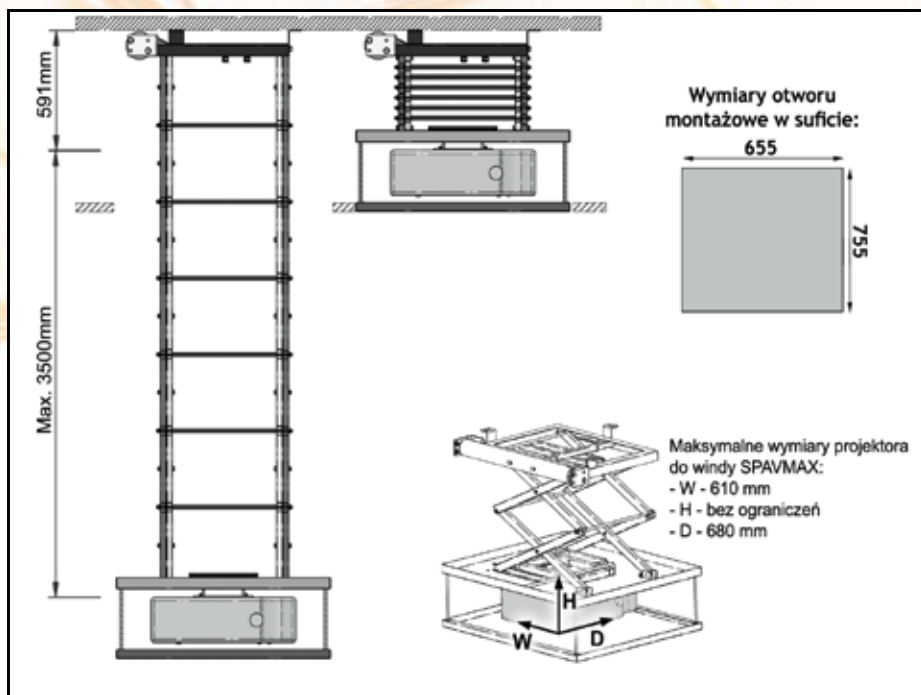

Winda SPAVMAX® 60/3500

Przeznaczenie:

- Świątynie, pałace
- sale bankietowe, muzea
- uniwersytety, aule
- centra konferencyjne
- Systemy Centralnego Sterowania

Troszczymy się o ekologię.
Segregujemy pozostałości poprodukcyjne.

Szanujemy Twój czas.
Produkty wykonane są precyzyjnie,
zapewniając szybki montaż.

Produkcja wykonywana w Polsce.
Nie importujemy produktów z Azji.

Bezpieczeństwo użytkowania
dla dzieci i osób starszych.

Produkty wykonywane
przez osoby dorosłe.
Nie popieramy pracy dzieci.