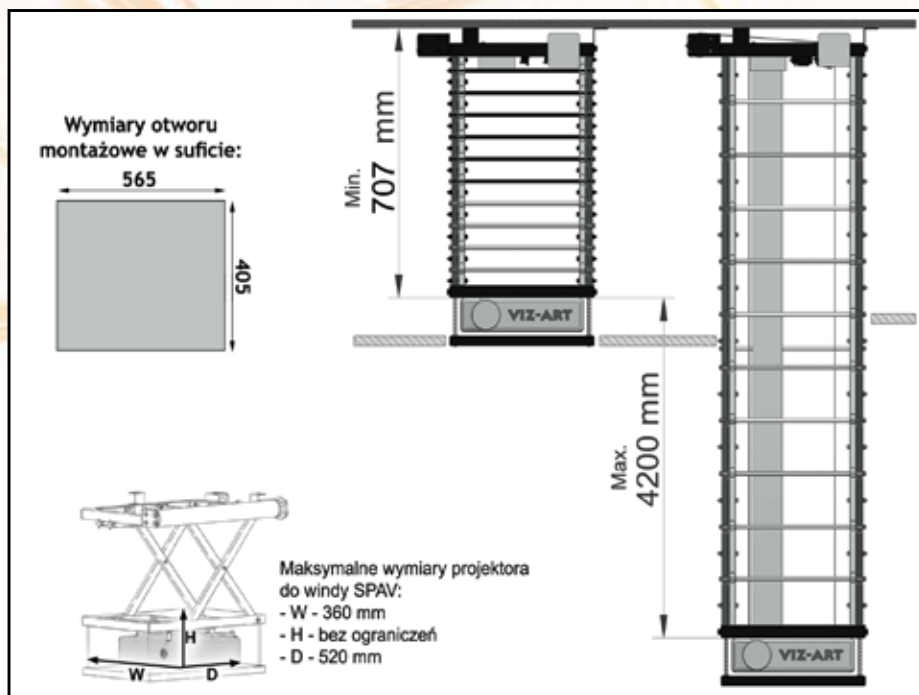

## Funkcjonalność

Winda SPAV 30/4200 to model o największych możliwościach na rynku. Wysuwa projektor do 4,20 m, a po projekcji ukrywa go ponad sufitem. Doskonała do każdego modelu projektora.

## Instalacja

Windy SPAV 30/4200 wprowadza świat obrazu do nowoczesnych i zabytkowych wnętrz. SPAV jest w 100 % gwarancją sukcesu i bezpieczeństwa.

Nazwa	Winda SPAV 30/4200
Wysięg	4200 mm
Udźwig	30 kg
Masa własna	47 kg
Gabaryt windy	• D 630 mm • W 527 mm
Przestrzeń instalacyjna	650 mm + H projektora
Regulacja nastawień	• 3 płaszczyzny • wyłączniki krańcowe - góra / dół
Sterowanie	• włącznik klawiszowy • opcja: IR, RC, TRIGGER
Zasilanie	230 V / 50 Hz
Pobór mocy	100 W
Ciągła praca silnika	4 minuty
Napęd	• SOMFY • cicha praca 42dB
Kolor	czarny
Montaż	• 3 punktowy stabilny system
W zestawie	• adapter do projektora • ramka sufitowa • włącznik klawiszowy • szablon instalacyjny • instrukcja montażu • zestaw montażowy
Bezpieczeństwo	• zabezpieczenie termiczne przeciążeniowe • hamulec bezpieczeństwa
Gwarancja	5 lat
Produkcja	VIZ-ART Polska