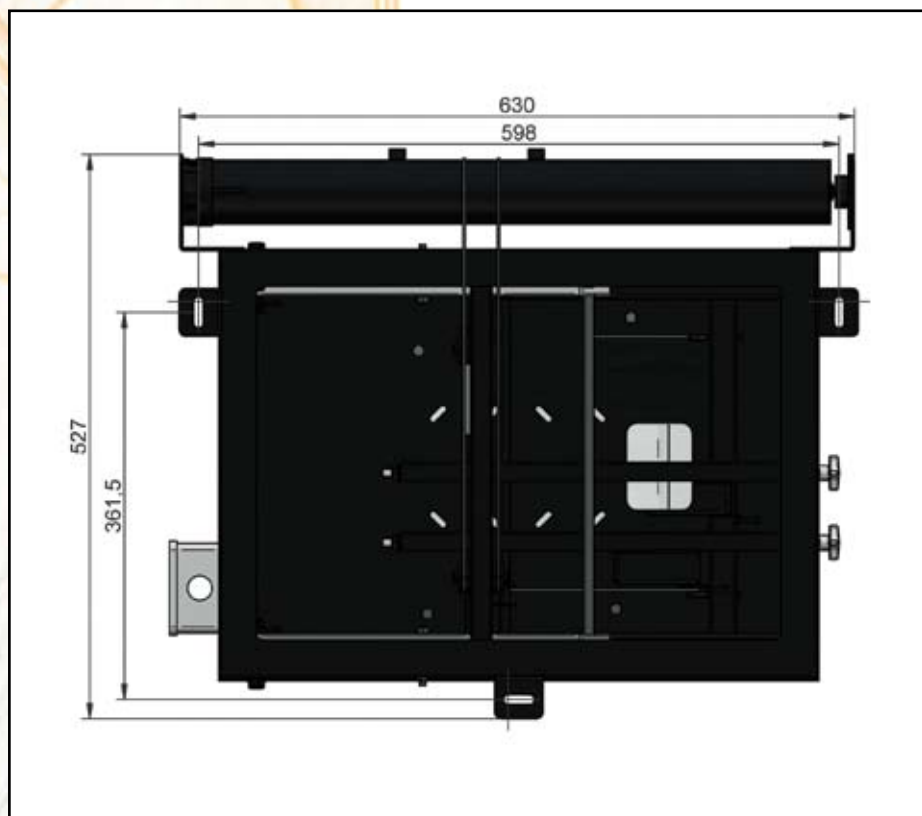

## Funkcjonalność

Winda SPAV 30/4200 to model o największych możliwościach na rynku. Wysuwa projektor do 4,20 m, a po projekcji ukrywa go ponad sufitem. Doskonała do każdego modelu projektora.

## Instalacja

Windy SPAV 30/4200 wprowadza świat obrazu do nowoczesnych i zabytkowych wnętrz. SPAV jest w 100 % gwarancją sukcesu i bezpieczeństwa.

Nazwa	Winda SPAV 30/4200
Wysięg	4200 mm
Udźwig	30 kg
Masa własna	47 kg
Gabaryt windy	• D 630 mm • W 527 mm
Przestrzeń instalacyjna	650 mm + H projektora
Regulacja nastawień	• 3 płaszczyzny • wyłączniki krańcowe - góra / dół
Sterowanie	• włącznik klawiszowy • opcja: IR, RC, TRIGGER
Zasilanie	230 V / 50 Hz
Pobór mocy	100 W
Ciągła praca silnika	4 minuty
Napęd	• SOMFY • cicha praca 42dB
Kolor	czarny
Montaż	• 3 punktowy stabilny system
W zestawie	• adapter do projektora • ramka sufitowa • włącznik klawiszowy • szablon instalacyjny • instrukcja montażu • zestaw montażowy
Bezpieczeństwo	• zabezpieczenie termiczne przeciążeniowe • hamulec bezpieczeństwa
Gwarancja	5 lat
Produkcja	VIZ-ART Polska