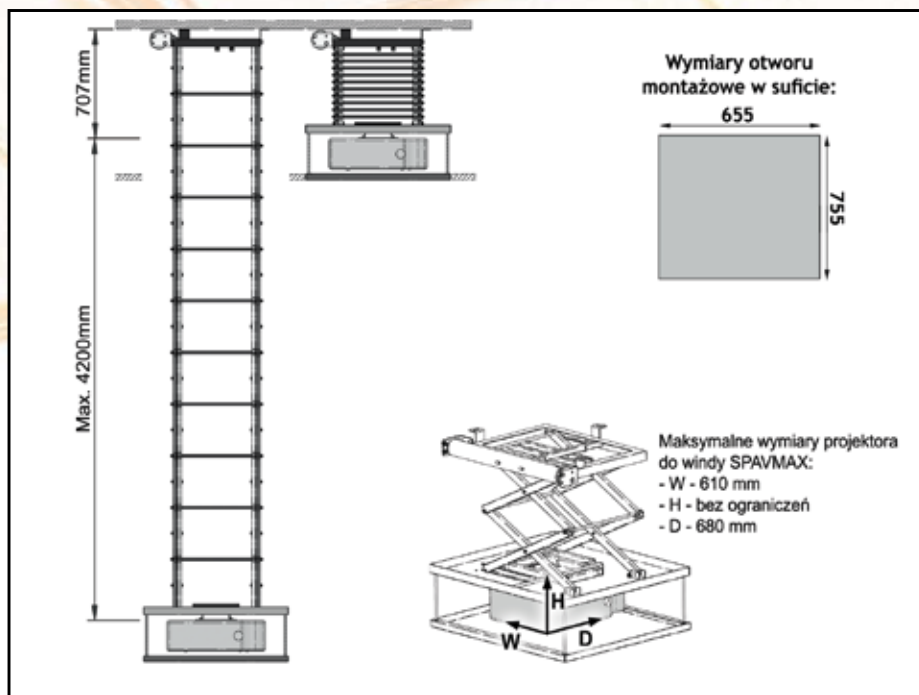

Bezpieczeństwo użytkowania dla dzieci i osób starszych.

Produkty wykonywane przez osoby dorosłe. Nie popieramy pracy dzieci.

Funkcjonalność

Winda SPAVMAX 60/4200 to model o największych możliwościach na rynku. Wysuwa projektor do 4,20 m, a po projekcji ukrywa go ponad sufitem. Doskonała do każdego modelu projektora.

Instalacja

Windy SPAVMAX 60/4200 wprowadza świat obrazu do nowoczesnych i zabytkowych wnętrz. SPAVMAX jest w 100 % gwarancją sukcesu i bezpieczeństwa.

Nazwa	Winda SPAVMAX 60/4200
Wysięg	4200 mm
Udźwig	60 kg
Masa własna	61 kg
Gabaryt windy	• D 750 mm • W 650 mm
Przestrzeń instalacyjna	650 mm + H projektora
Regulacja nastawień	• 3 płaszczyzny • wyłączniki krańcowe - góra / dół
Sterowanie	• włącznik klawiszowy • opcja: IR, RC, TRIGGER
Zasilanie	230 V / 50 Hz
Pobór mocy	120 W
Ciągła praca silnika	4 minuty
Napęd	• SOMFY • cicha praca 42dB
Kolor	czarny
Montaż	• 3 punktowy stabilny system
W zestawie	• adapter do projektora • ramka sufitowa • włącznik klawiszowy • szablon instalacyjny • instrukcja montażu • zestaw montażowy
Bezpieczeństwo	• zabezpieczenie termiczne przeciążeniowe • hamulec bezpieczeństwa
Gwarancja	5 lat
Produkcja	VIZ-ART Polska