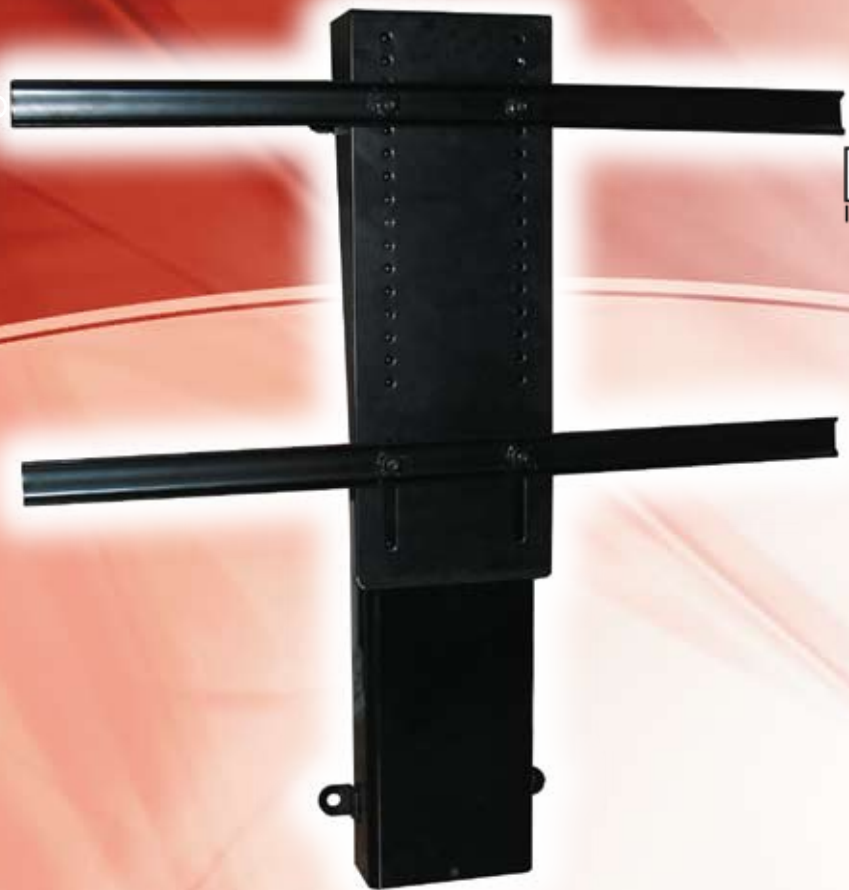

# F-lift 46<sup>®</sup>

Cenisz oryginalność i wygodę?

Wybierz windę F-lift do TV plazmowych, aby wyposażyc swój salon. Korzystaj z wygodnych i oryginalnych rozwiązań. Telewizor wysunie się z mebla po naciśnięciu guzika na pilocie. Wszystko abyś czuł się wyjątkowo.

## Funkcjonalność

Winda F-lift 46 wysuwa TV plazmowy z mebla lub zabudowy stałej. Wnętrze z windą F-lift zachowuje styl a mebel swoje przeznaczenie. Plazma montowana do windy F-lift pasuje do

Troszczymy się o ekologię. Segregujemy pozostałości poprodukcyjne.

## Instalacja

Instalacja windy i plazmy jest wyjątkowo prosta. Winda mocowana jest do tylnej ściany mebla, zapewnia to stabilność urządzenia i zachowuje funkcję mebla.

Nazwa	F-lift 46
Zakres telewizorów:	26" do 46"
Całkowite wymiary windy	W - 660 mm D - 106 mm H - 695 mm
Wysięg max	770 mm
Prędkość wysuwu	ok. 35 mm/ sek. bez TV
Udźwig	do 60 kg
Zasilanie	230 V / prąd stały
Pobór prądu	40 W
Pozycje zatrzymania	regulowane - programowane
Sterowanie	• klawiszowe • IR podczerwień
Programowanie	wg. instrukcji
Miejsce montażu	• tylna ściana mebla • ściana • zabudowa
Bezpieczeństwo	• zabudowane mechanizmy • certyfikat CE
Cicha praca	30 dB
W zestawie	• winda • elementy uchwyty do TV • pilot • instrukcja
Gwarancja	2 lata
Produkcja	VIZ-ART Polska