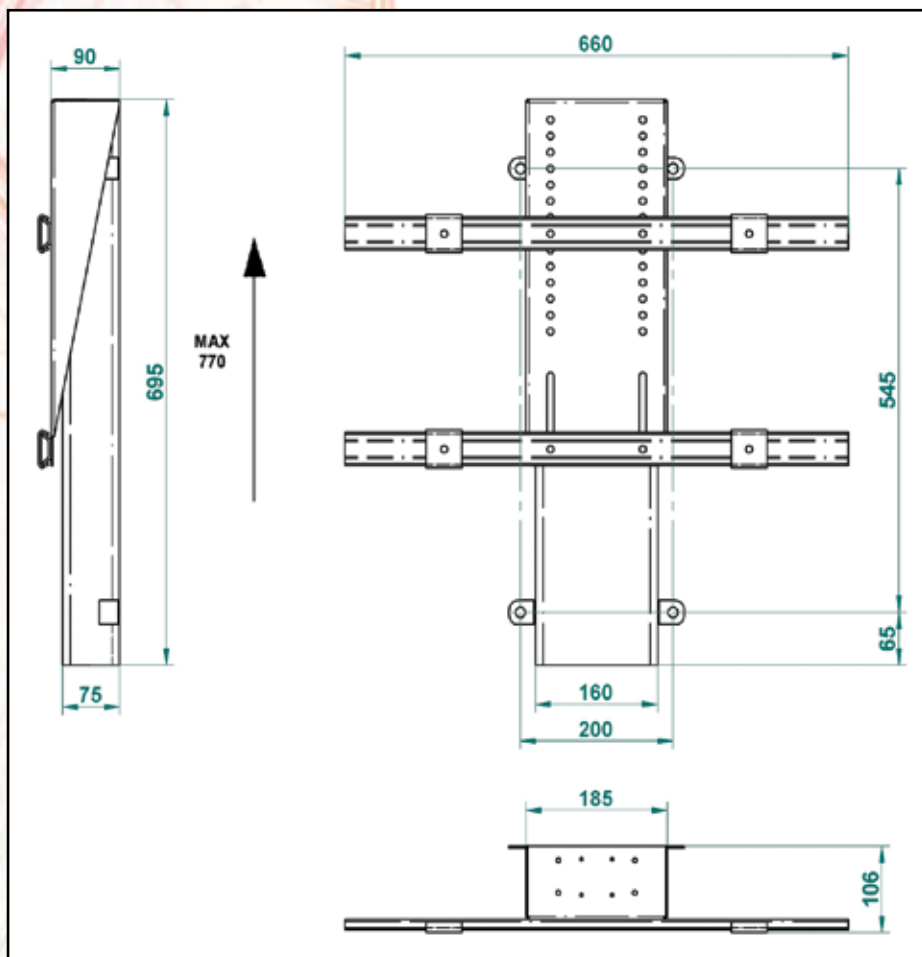

## Instalacja

Instalacja windy i plazmy jest wyjątkowo prosta. Winda mocowana jest do tylnej ściany mebla, zapewnia to stabilność urządzenia i zachowuje funkcję mebla.

Nazwa	F-lift 46
Zakres telewizorów:	26" do 46"
Całkowite wymiary windy	W - 660 mm D - 106 mm H - 695 mm
Wysięg max	770 mm
Prędkość wysuwu	ok. 35 mm/ sek. bez TV
Udźwig	do 60 kg
Zasilanie	230 V / prąd stały
Pobór prądu	40 W
Pozycje zatrzymania	regulowane - programowane
Sterowanie	• klawiszowe • IR podczerwień
Programowanie	wg. instrukcji
Miejsce montażu	• tylna ściana mebla • ściana • zabudowa
Bezpieczeństwo	• zabudowane mechanizmy • certyfikat CE
Cicha praca	30 dB
W zestawie	• winda • elementy uchwyty do TV • pilot • instrukcja
Gwarancja	2 lata
Produkcja	VIZ-ART Polska