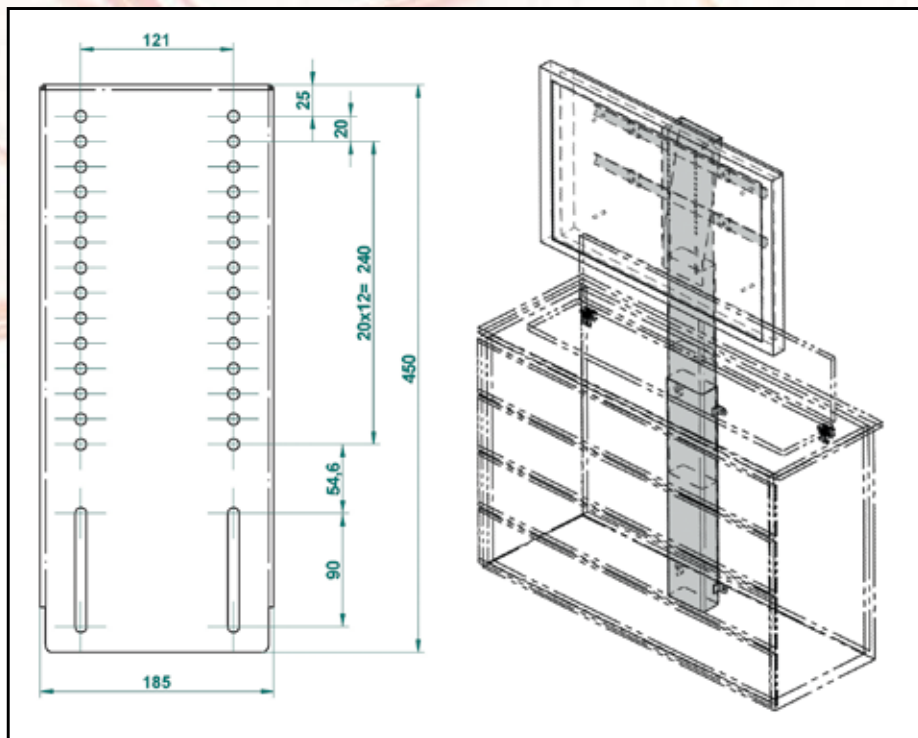

Winda F-lift 46®

Zastosowania:

- ekskluzywne wnętrza o dowolnej aranżacji
- salony Kina Domowego
- luksusowe jachty
- dworki, pałace
- nieodłączny element systemów Inteligentny Dom

Funkcjonalność

Winda F-lift 46 wysuwa TV plazmowy z mebla lub zabudowy stałej. Wnętrze z windą F-lift zachowuje styl a mebel swoje przeznaczenie. Plazma montowana do windy F-lift pasuje do

Troszczymy się o ekologię. Segregujemy pozostałości poprodukcyjne.

Szanujemy Twój czas. Produkty wykonane są precyzyjnie, zapewniając szybki montaż.

Produkcja wykonywana w Polsce. Nie importujemy produktów z Azji.

Bezpieczeństwo użytkowania dla dzieci i osób starszych.

Produkty wykonywane przez osoby dorosłe. Nie popieramy pracy dzieci.

dowolnego mebla. F-lift wybierany jest też do designerskich i stylowych wnętrz z zabytkowymi meblami, gdzie widoczny TV plazmowy nie jest mile widziany.

Instalacja

Instalacja windy i plazmy jest wyjątkowo prosta. Winda mocowana jest do tylnej ściany mebla, zapewnia to stabilność urządzenia i zachowuje funkcję mebla.