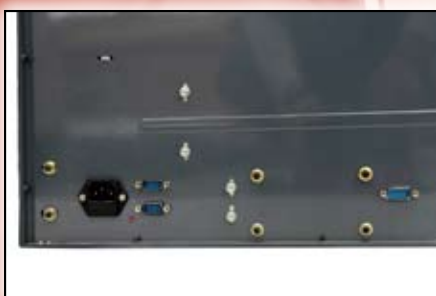

Winda
ADVANCED[®]
LCD lift 17

Advanced LCD lift 17" to nowoczesna winda do monitorów LCD, stworzona do prestiżowych rozwiązań. Pozwala na wysunięcie LCD z mebla po naciśnięciu guzika na pilocie.

Wyjątkowe rozwiązania dla wyjątkowych osób.

Winda ADVANCED® LCD lift 17

Zastosowania:

- ekskluzywne biura i gabinety
- wyjątkowe wnętrza o dowolnej aranżacji
- nieodłączny element systemów Inteligentny Dom

Funkcjonalność

Winda ADVANCED LCD lift 17 wysuwa LCD z biurka (lub innego mebla). Wnętrze z windą ADVANCED zachowuje styl a mebel swoje przeznaczenie.

LCD nie jest mile widziany.

Instalacja

Instalacja windy i LCD jest wyjątkowo prosta.

Opcja

Do większych TV i monitorów, dostępna jest winda ADVANCED LCD lift 19.

Nazwa	ADVANCED LCD lift 17
Maksymalna przekątna monitora	17"
Całkowite wymiary windy	W - 655 mm D - 465mm H - 145 mm
Waga	18 kg
Udźwig	do 5 kg
Wymiar pokrywy dekoracyjnej	490 x 158 x 3 mm
Pobór prądu	25 W
Regulacja	• wysokość • odchylenie do tyłu - do 15°
Sterowanie	• RS 232 • pilot radiowy • klawiszowe zintegrowane z windą • zgodny z systemami EIB (AMX, Crestron)
Programowanie	wg. instrukcji
Miejsce montażu	• biurko • stół • zabudowa
Bezpieczeństwo	• zabudowany mechanizmy • certyfikat CE
Cicha praca	30dB
W zestawie	• winda • pilot • instrukcja
Gwarancja	2 lata
Produkcja	VIZ-ART Polska