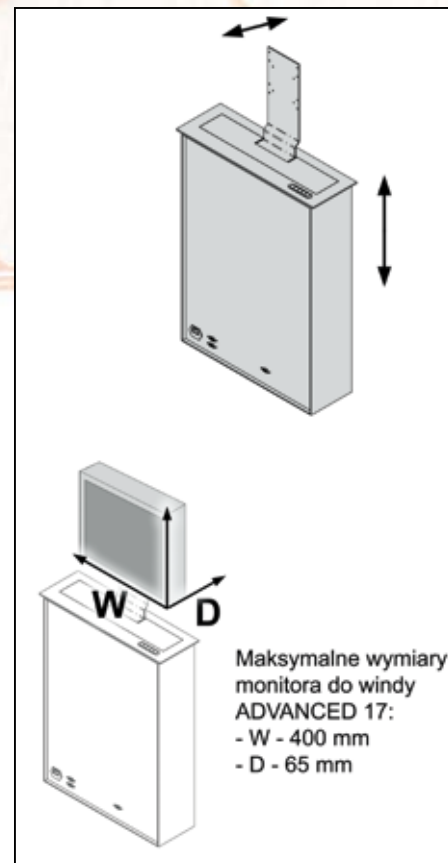

Winda ADVANCED® LCD lift 17

Zastosowania:

- ekskluzywne biura i gabinety
- wyjątkowe wnętrza o dowolnej aranżacji
- nieodłączny element systemów Inteligentny Dom

Funkcjonalność

Winda ADVANCED LCD lift 17 wysuwa LCD z biurka (lub innego mebla). Wnętrze z windą ADVANCED zachowuje styl a mebel swoje przeznaczenie.

LCD nie jest mile widziany.

Instalacja

Instalacja windy i LCD jest wyjątkowo prosta.

Opcja

Do większych TV i monitorów, dostępna jest winda ADVANCED LCD lift 19.

Nazwa	ADVANCED LCD lift 17
Maksymalna przekątna monitora	17"
Całkowite wymiary windy	W - 655 mm D - 465mm H - 145 mm
Waga	18 kg
Udźwig	do 5 kg
Wymiar pokrywy dekoracyjnej	490 x 158 x 3 mm
Pobór prądu	25 W
Regulacja	• wysokość • odchylenie do tyłu - do 15°
Sterowanie	• RS 232 • pilot radiowy • klawiszowe zintegrowane z windą • zgodny z systemami EIB (AMX, Crestron)
Programowanie	wg. instrukcji
Miejsce montażu	• biurko • stół • zabudowa
Bezpieczeństwo	• zabudowany mechanizmy • certyfikat CE
Cicha praca	30dB
W zestawie	• winda • pilot • instrukcja
Gwarancja	2 lata
Produkcja	VIZ-ART Polska