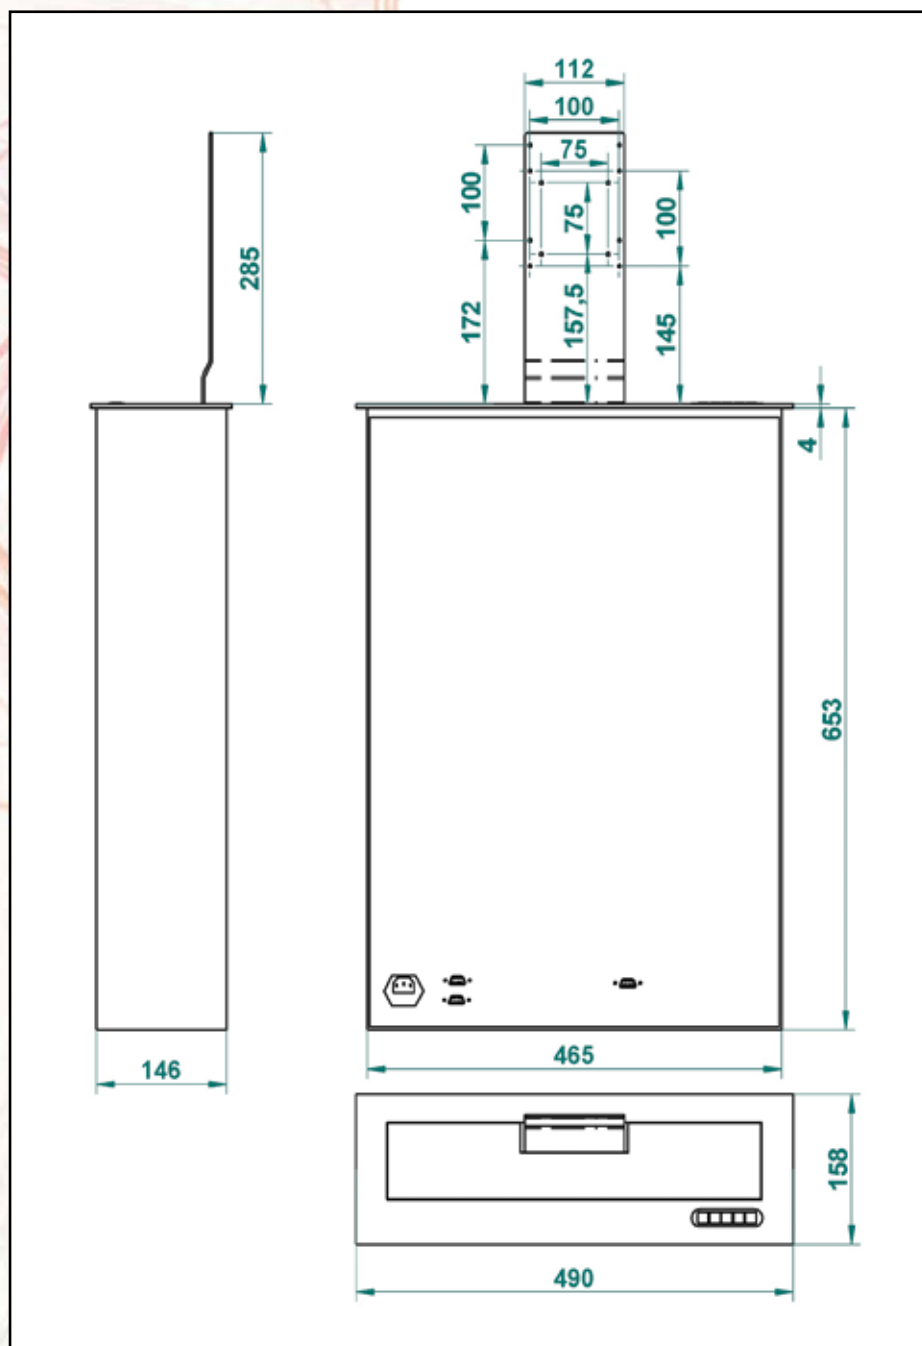

LCD nie jest mile widziany.

Instalacja

Instalacja windy i LCD jest wyjątkowo prosta.

Opcja

Do większych TV i monitorów, dostępna jest winda ADVANCED LCD lift 19.

Nazwa	ADVANCED LCD lift 17
Maksymalna przekątna monitora	17"
Całkowite wymiary windy	W - 655 mm D - 465mm H - 145 mm
Waga	18 kg
Udźwig	do 5 kg
Wymiar pokrywy dekoracyjnej	490 x 158 x 3 mm
Pobór prądu	25 W
Regulacja	• wysokość • odchylenie do tyłu - do 15°
Sterowanie	• RS 232 • pilot radiowy • klawiszowe zintegrowane z windą • zgodny z systemami EIB (AMX, Crestron)
Programowanie	wg. instrukcji
Miejsce montażu	• biurko • stół • zabudowa
Bezpieczeństwo	• zabudowany mechanizmy • certyfikat CE
Cicha praca	30dB
W zestawie	• winda • pilot • instrukcja
Gwarancja	2 lata
Produkcja	VIZ-ART Polska