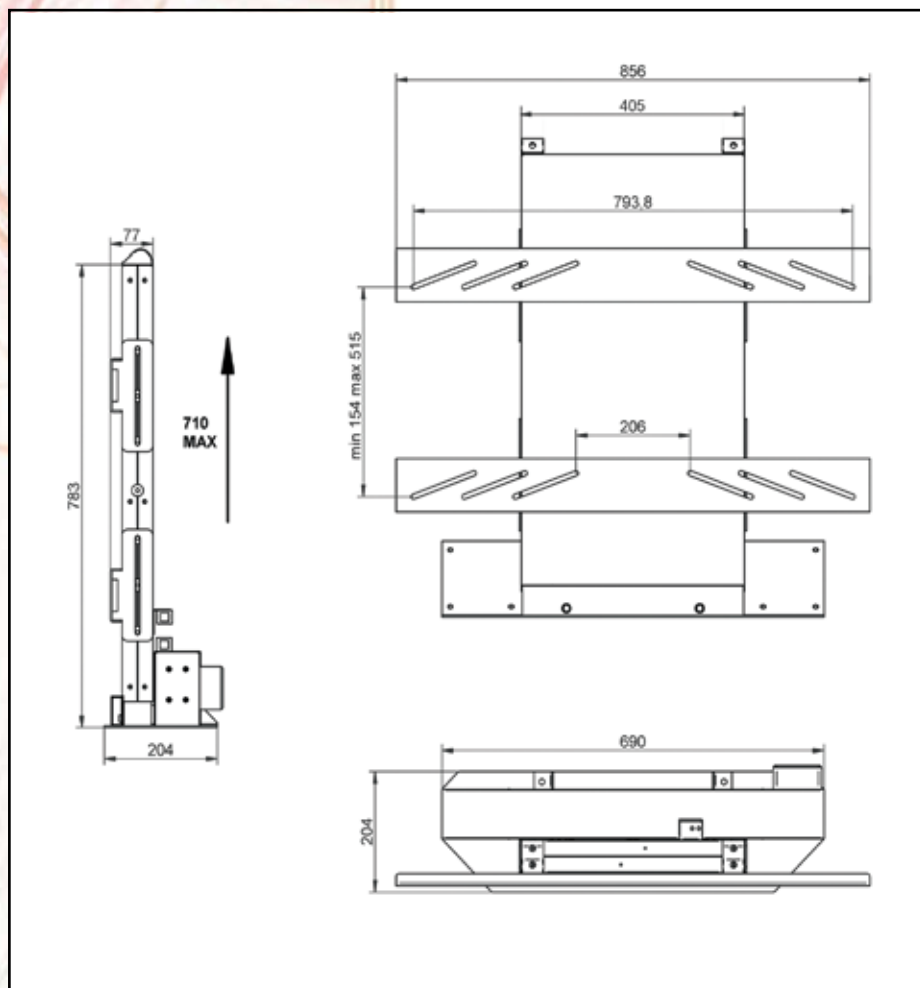

V-Lift to rozwiązanie do każdego modelu i marki TV plazmowego i LCD.

Nazwa	V-lift
Całkowite wymiary windy	W - 856 mm D - 214 mm H - 783 mm
Wymiary zespołu ruchomego	W - 405 mm D - 77 mm H - 783 mm
Wymiary otworu w blacie	D = 77 mm + D TV + 15 mm W = W TV + 15 mm
Wielkość ekranu	od 26" do 46"
Udźwig	do 70 kg
Waga	36 kg
Napęd	Somfy
Zasilanie	230 V / 50 Hz
Pobór prądu	180 W
Powtarzalność ruchu windy	do 0,8 mm
Sterowanie	<ul style="list-style-type: none"> • RS-232 • włącznik klawiszowy • TRIGGER 12V • podczerwień • radiowo
Uchwyt do telewizora	(W x H) - 856 x 600 mm
Otwory mocujące windę do mebla	Ø10mm
Zabezpieczenia	przeciążeniowe i termiczne
Cicha praca	42dB
W zestawie	<ul style="list-style-type: none"> • kompletna winda • włącznik klawiszowy • zestaw montażowy • instrukcja montażu
Gwarancja	5 lat
Produkcja	VIZ-ART Polska