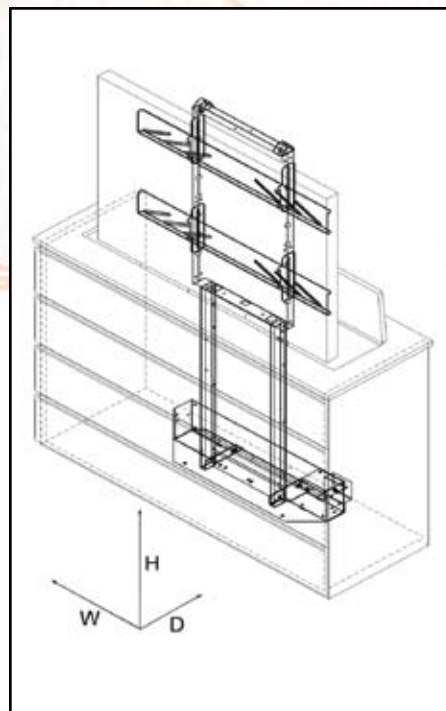

Produkty wykonywane przez osoby dorosłe. Nie popieramy pracy dzieci.

Wygoda użytkownika

Winda V-Lift wysuwa z mebla telewizor na czas projekcji. Po zakończonym filmie V-Lift ukryje twoją plazmę, jednocześnie przywracając styl apartamentu. Winda V-Lift w wyjątkowy sposób przeniesie ciebie w świat filmu, pozostawiając styl salonu.

V-Lift to rozwiązanie do każdego modelu i marki TV plazmowego i LCD.

Nazwa	V-lift
Całkowite wymiary windy	W - 856 mm D - 214 mm H - 783 mm
Wymiary zespołu ruchomego	W - 405 mm D - 77 mm H - 783 mm
Wymiary otworu w blacie	D = 77 mm + D TV + 15 mm W = W TV + 15 mm
Wielkość ekranu	od 26" do 46"
Udźwig	do 70 kg
Waga	36 kg
Napęd	Somfy
Zasilanie	230 V / 50 Hz
Pobór prądu	180 W
Powtarzalność ruchu windy	do 0,8 mm
Sterowanie	<ul style="list-style-type: none"> • RS-232 • włącznik klawiszowy • TRIGGER 12V • podczerwień • radiowo
Uchwyt do telewizora	(W x H) - 856 x 600 mm
Otwory mocujące windę do mebla	Ø10mm
Zabezpieczenia	przeciążeniowe i termiczne
Cicha praca	42dB
W zestawie	<ul style="list-style-type: none"> • kompletna winda • włącznik klawiszowy • zestaw montażowy • instrukcja montażu
Gwarancja	5 lat
Produkcja	VIZ-ART Polska