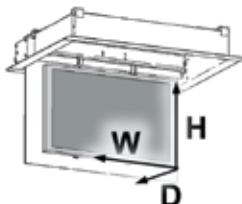

Maksymalne wymiary monitora do windy CP-lift:
 - W - 1205 mm
 - H - 730 mm
 - D - 125 mm

Zastosowanie:

- Sypialnie
- Apartamenty SPA
- Ekskluzywne apartamenty
- Salony kąpielowe
- Puby i niskie wnętrza

Funkcjonalność

Winda CP-lift otwiera nowe możliwości aranżacji wnętrz. Telewizor jest niewidoczny ponad sufitem, a po naciśnięciu pilota wysunie i zatrzyma plazmę w komfortowej pozycji. Winda sufitowa CP-Lift wymaga naprawdę mało miejsca nad sufitem.