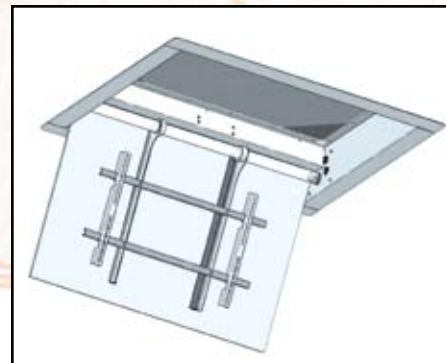

Winda CP-lift®

Zawsze, kiedy chcesz

TV plazmowy wysuwany z sufitu?
Właśnie TAK. Korzystaj z nowoczesnych rozwiązań i automatyki, które mają służyć Tobie. Winda sufitowa CP-Lift wysunie plazmę z sufitu po naciśnięciu guzika pilota. Wszystko aby czuć się wyjątkowo. Niech Twoja sypialnia czy salon kąpielowy ma dodatkową magię.

Maksymalne wymiary monitora do windy CP-lift:
 - W - 1205 mm
 - H - 730 mm
 - D - 125 mm

Zastosowanie:

- Sypialnie
- Apartamenty SPA
- Ekskluzywne apartamenty
- Salony kąpielowe
- Puby i niskie wnętrza

Funkcjonalność

Winda CP-lift otwiera nowe możliwości aranżacji wnętrz. Telewizor jest niewidoczny ponad sufitem, a po naciśnięciu pilota wysunie i zatrzyma plazmę w komfortowej pozycji. Winda sufitowa CP-Lift wymaga naprawdę mało miejsca nad sufitem.

Instalacja

Winda zajmuje mało miejsca nad sufitem, a umożliwi montaż TV do szer. 120,5 cm - TV 46". Instalacja windy i plazmy jest wyjątkowo łatwa. Proste podłączenie i programowanie gwarantuje wyjątkowy efekt.