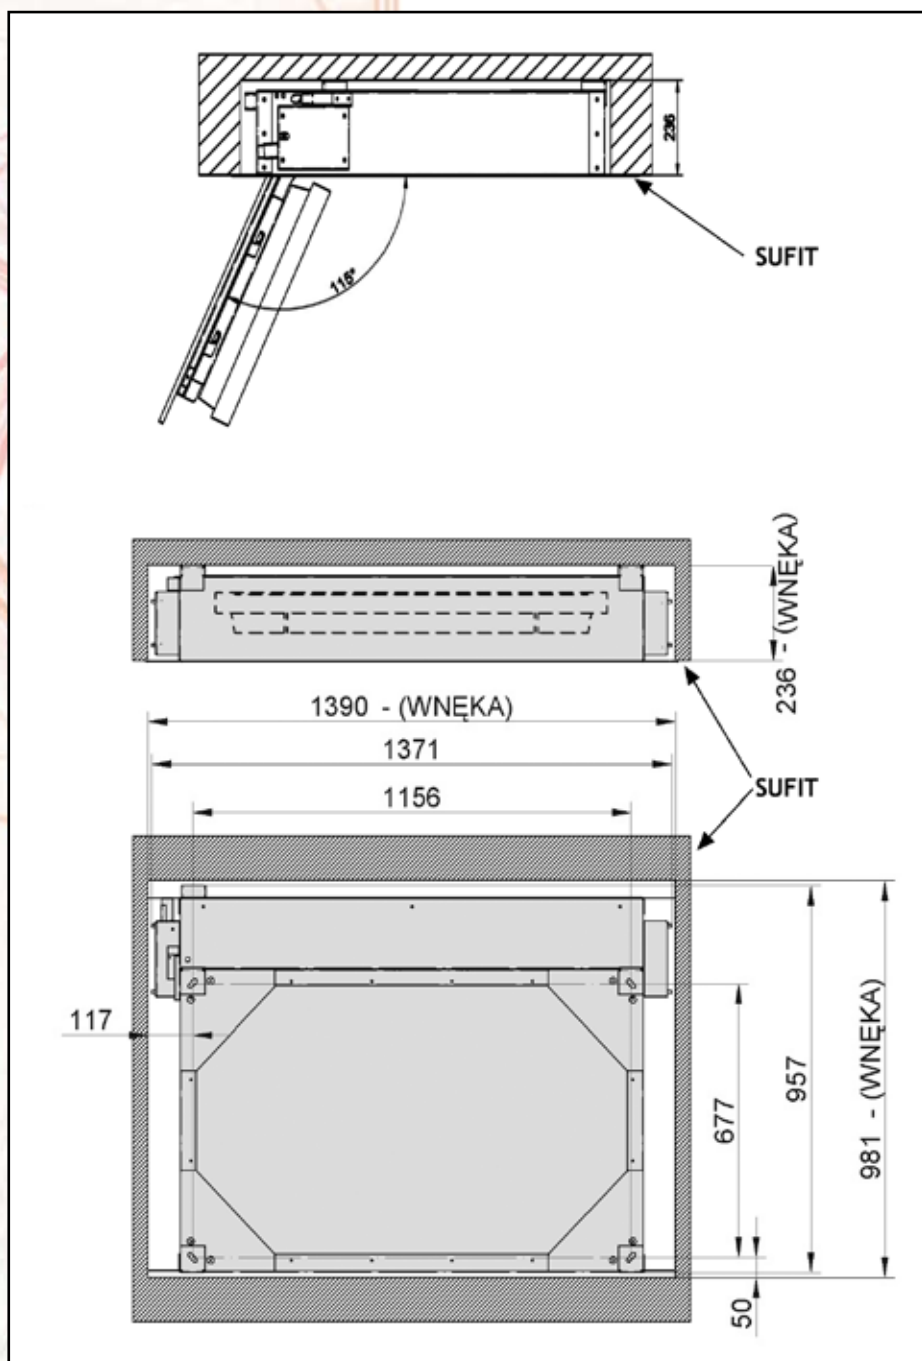

Maksymalne wymiary monitora do windy CP-lift:
 - W - 1205 mm
 - H - 730 mm
 - D - 125 mm

Zastosowanie:

- Sypialnie
- Apartamenty SPA
- Ekskluzywne apartamenty
- Salony kąpielowe
- Puby i niskie wnętrza

Funkcjonalność

Instalacja

Winda zajmuje mało miejsca nad sufitem, a umożliwi montaż TV do szer. 120,5 cm - TV 46". Instalacja windy i plazmy jest wyjątkowo łatwa. Proste podłączenie i programowanie gwarantuje wyjątkowy efekt.