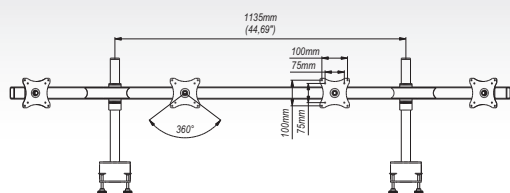

SV18 ■ Uchwyt do 4 monitorów 19"-24"

zalety

- 1 **MOCOWANIE**
2 typy mocowań w zestawie
- 2 **ERGONOMIA I KOMFORT**
paraboliczny układ monitorów
- 3 **SOLIDNE WYKONANIE**
blacha o grubości 3 mm malowana proszkowo

dane techniczne

			
75x75 mm 100x100 mm	19"-24"	210°	min. 75x75 mm max. 100x100 mm
			
40 Kg	160°	360°	

akcesoria

Seria GDA

Seria SVA