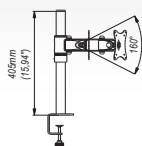

SV18 ■ Uchwyt do 4 monitorów 19"-24"

zalety

- 1 **MOCOWANIE**
2 typy mocowań w zestawie
- 2 **ERGONOMIA I KOMFORT**
paraboliczny układ monitorów
- 3 **SOLIDNE WYKONANIE**
blacha o grubości 3 mm malowana proszkowo

dane techniczne

			
75x75 mm 100x100 mm	19"-24"	210°	min. 75x75 mm max. 100x100 mm
			
40 Kg	160°	360°	

akcesoria

Seria GDA

Seria SVA