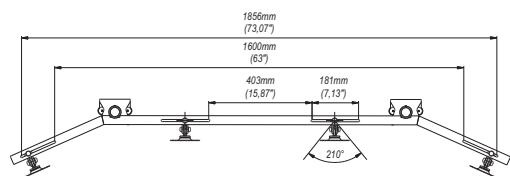

SV18 ■ Uchwyt do 4 monitorów 19"-24"

zalety

- 1 **MOCOWANIE**
2 typy mocowań w zestawie
- 2 **ERGONOMIA I KOMFORT**
paraboliczny układ monitorów
- 3 **SOLIDNE WYKONANIE**
blacha o grubości 3 mm malowana proszkowo

dane techniczne

			
75x75 mm 100x100 mm	19"-24"	210°	min. 75x75 mm max. 100x100 mm
			
40 Kg	160°	360°	

akcesoria

Seria GDA

Seria SVA