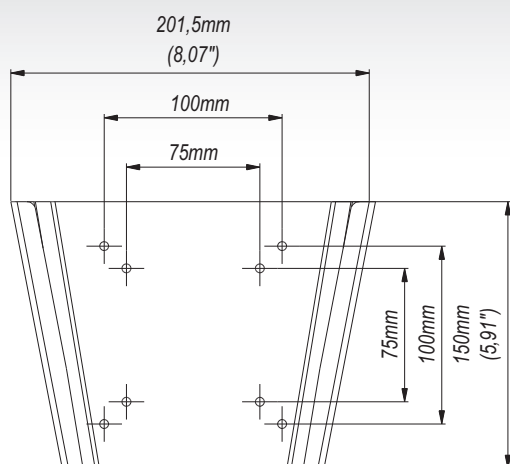

AKCESORIA ■ GD23

Adapter VESA do TR1/TR2/TR3

zalety

- 1 **SZYBKI, ŁATWY MONTAŻ**
do wózków TR1, TR2, TR3
- 2 **UNIWERSALNOŚĆ**
standard VESA 75x75, 100x100
- 3 **SOLIDNE WYKONANIE**
elementy metalowe malowane proszkowo

dane techniczne

75x75 mm
100x100 mm

14"-26"

20 Kg

min. 75x75 mm
max. 100x100 mm

dane handlowe

index	kolor	opakowanie	EAN
GD23c-B	■	■	5908252961542
GD23s-B	■	■	5908252961559

wymiary opakowania [mm]
(dł. x szer. x wys.)

160x225x20

Waga Brutto [Kg]

1.5

akcesoria

Seria TR

Seria GDA